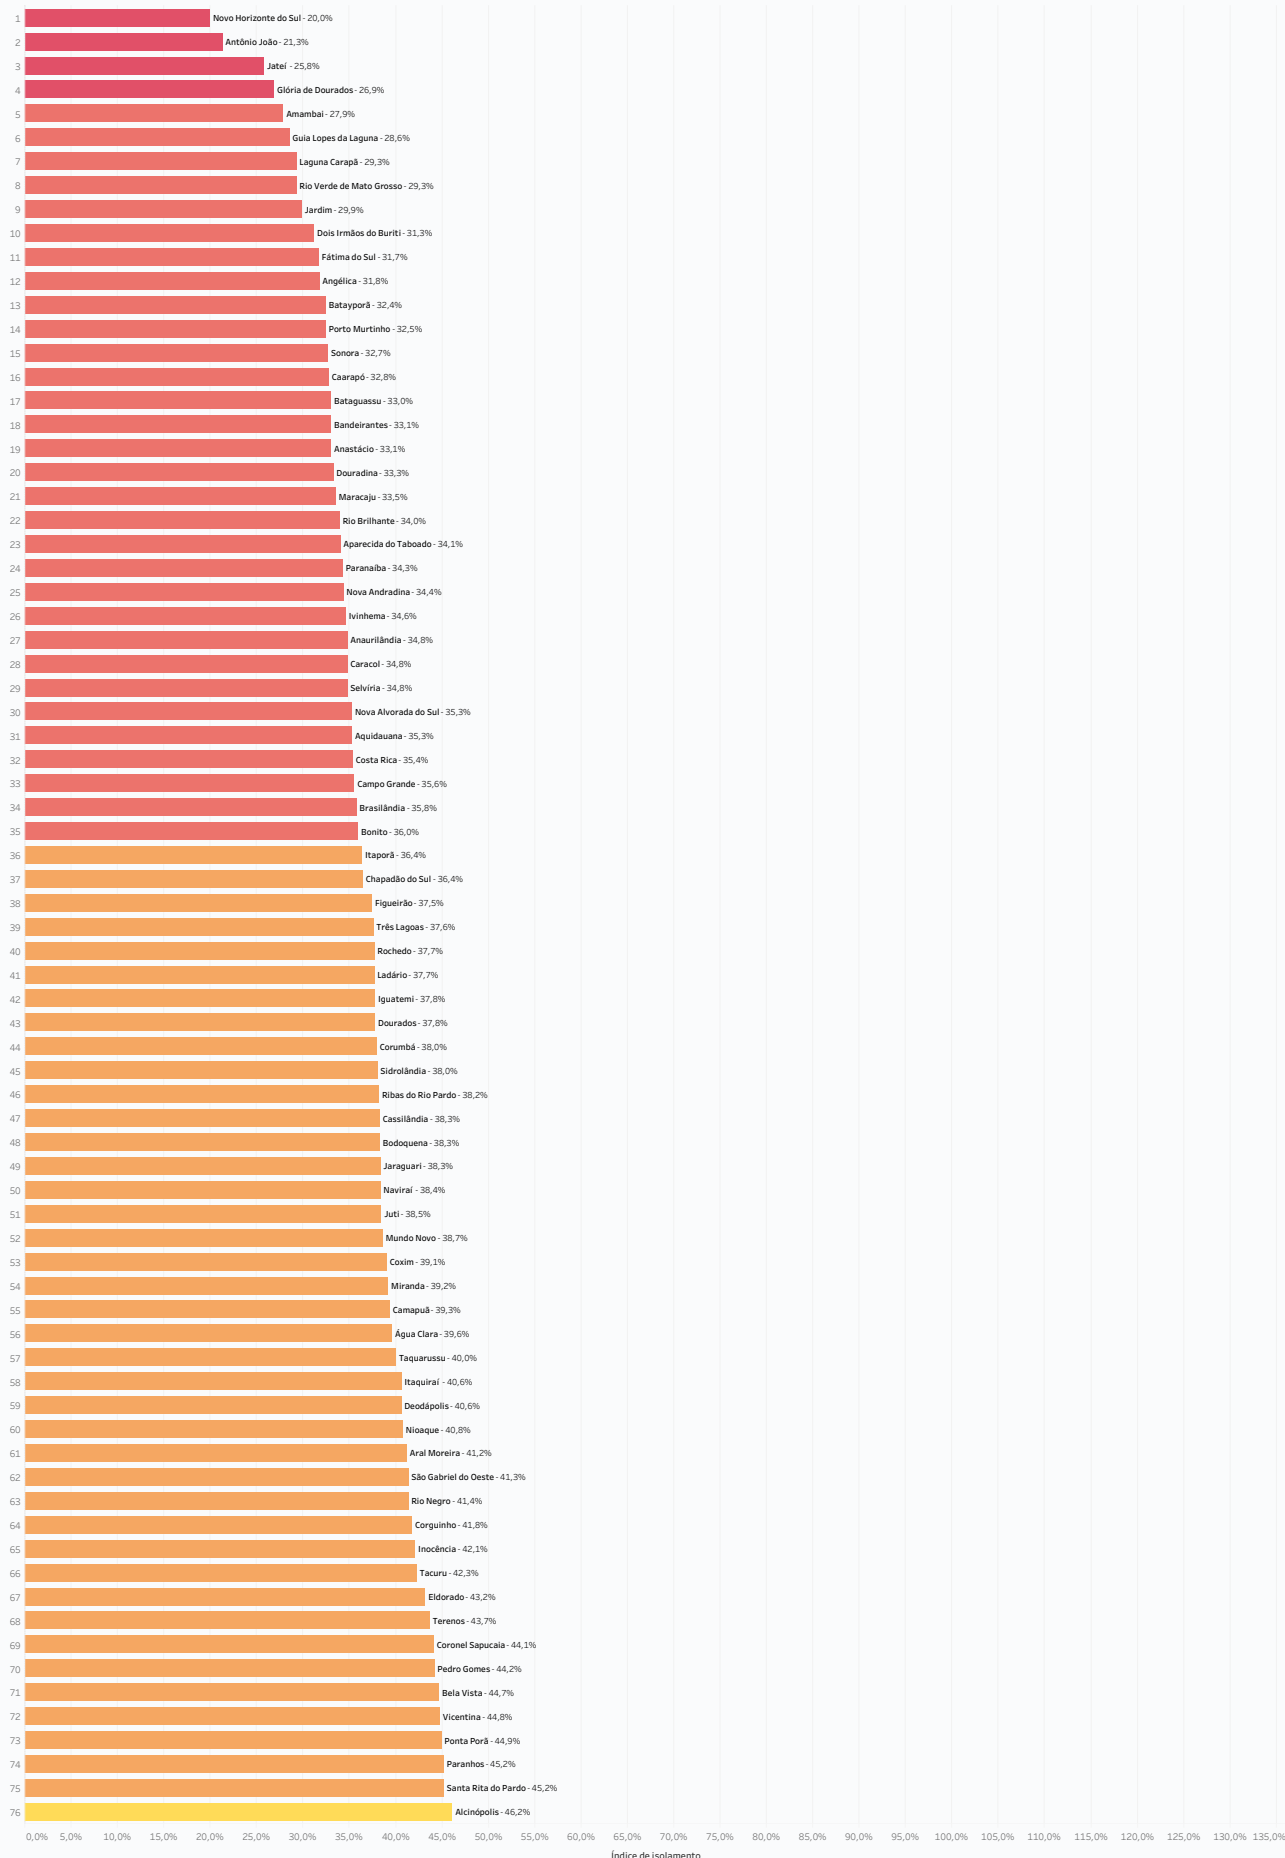

Ranking

Dados de 31/8/2020

Média de Isolated_city
0,0% 100,0%

Índice de Isolamento

Ranking

Dados de 31/8/2020