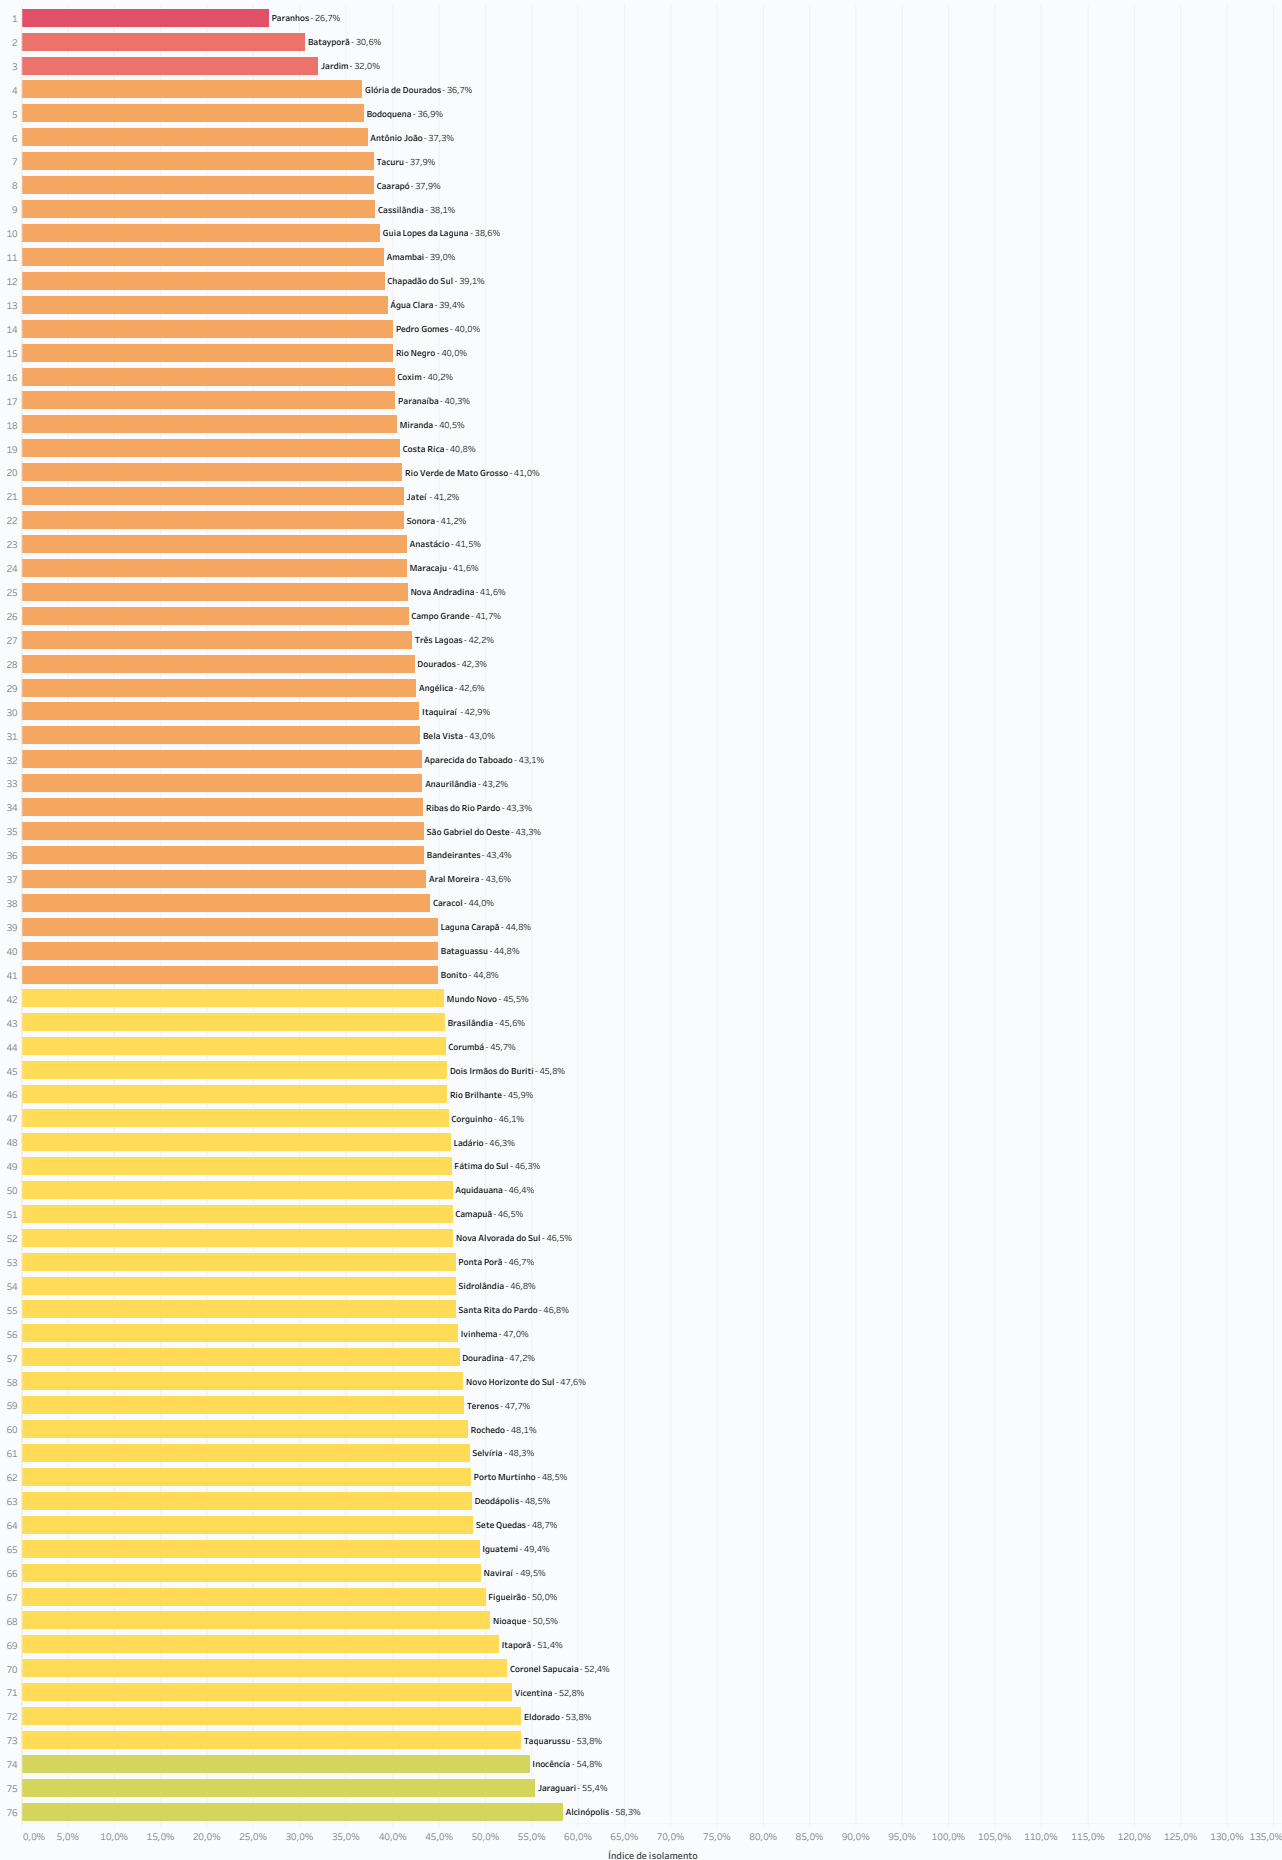

Ranking

Dados de 22/8/2020

Média de Isolated_city
0,0% 100,0%

Índice de Isolamento

Ranking

Dados de 23/8/2020