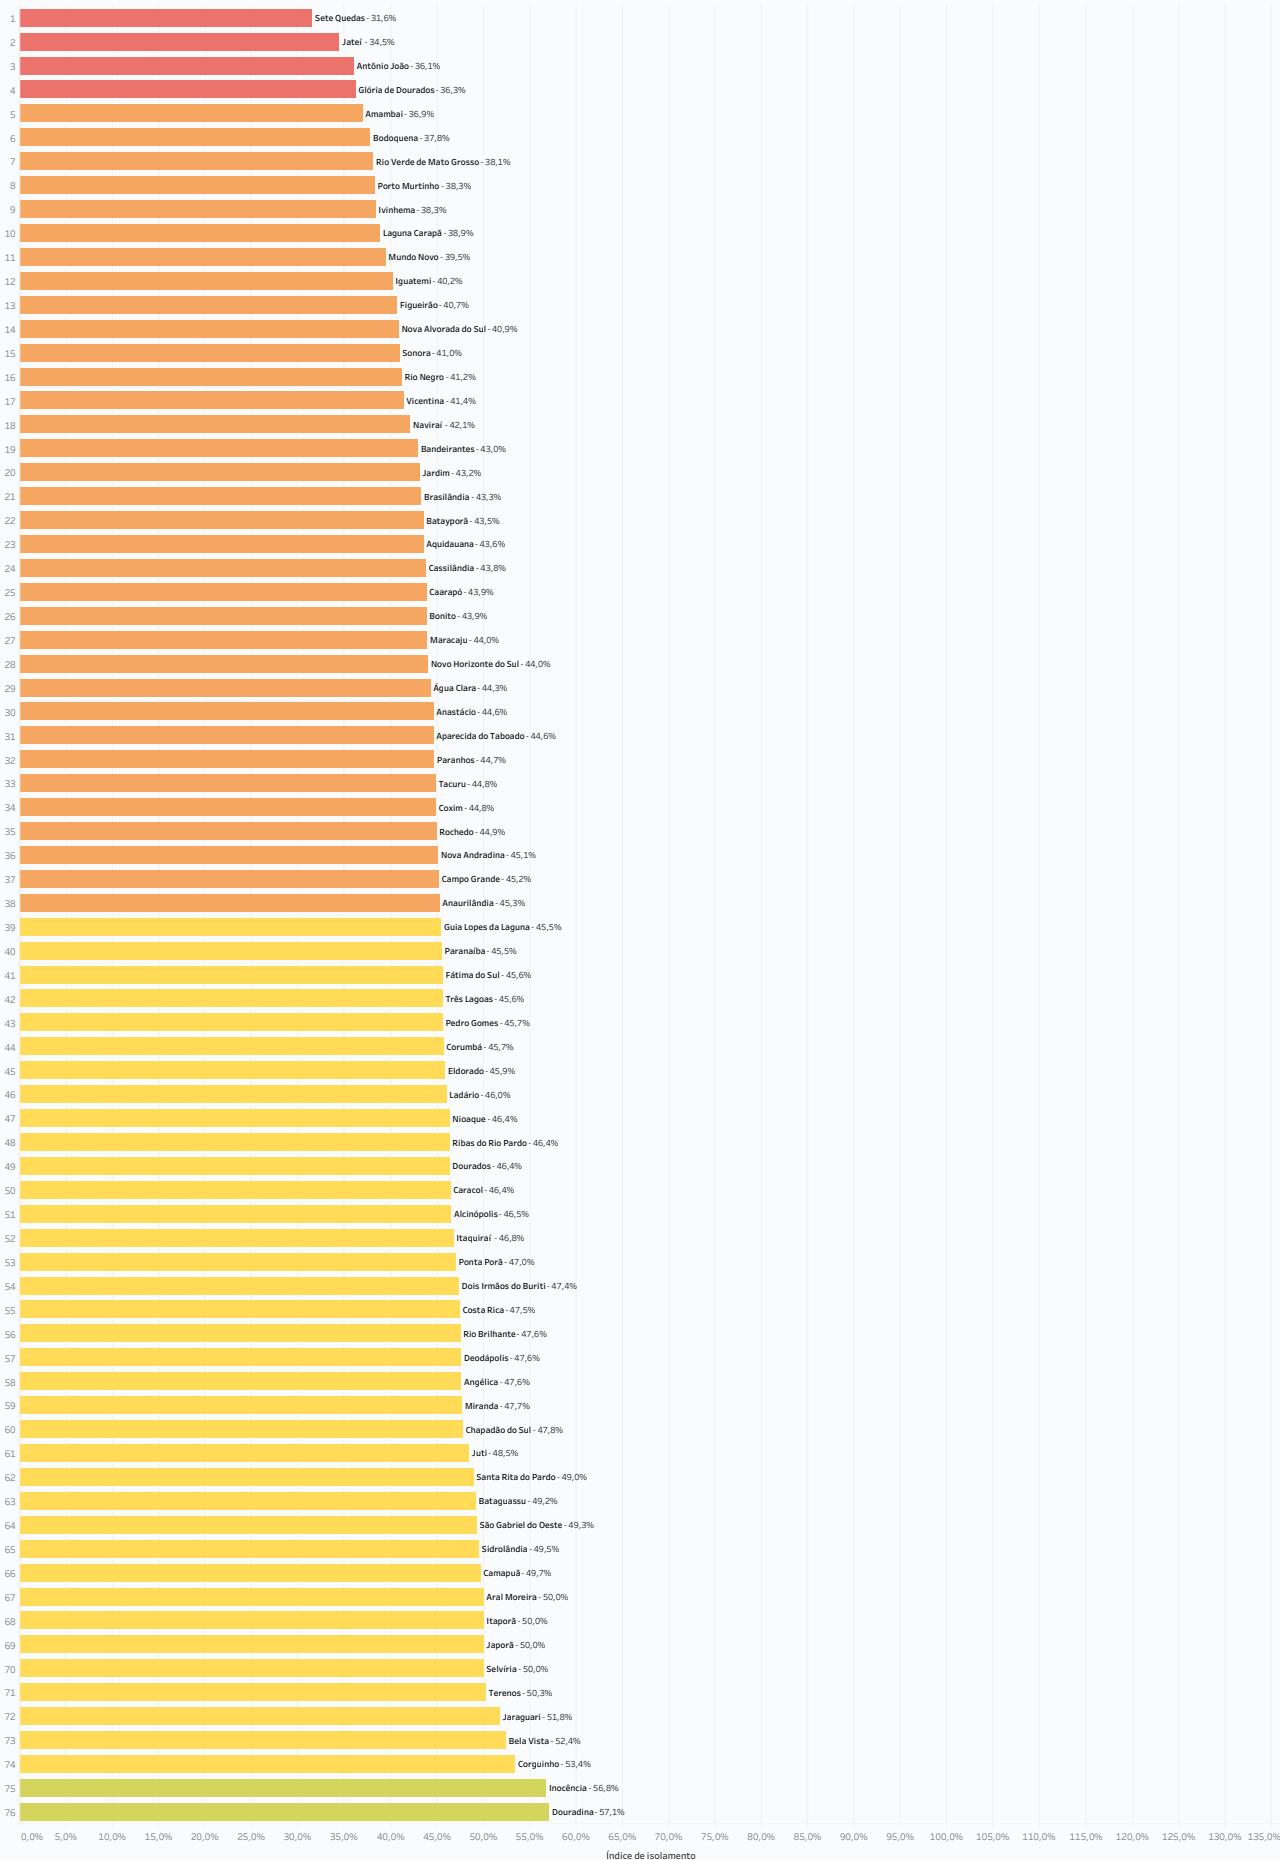

Ranking

Dados de 30/8/2020

Média de Isolated_city
0,0% 100,0%

Índice de isolamento

Ranking

Dados de 30/8/2020