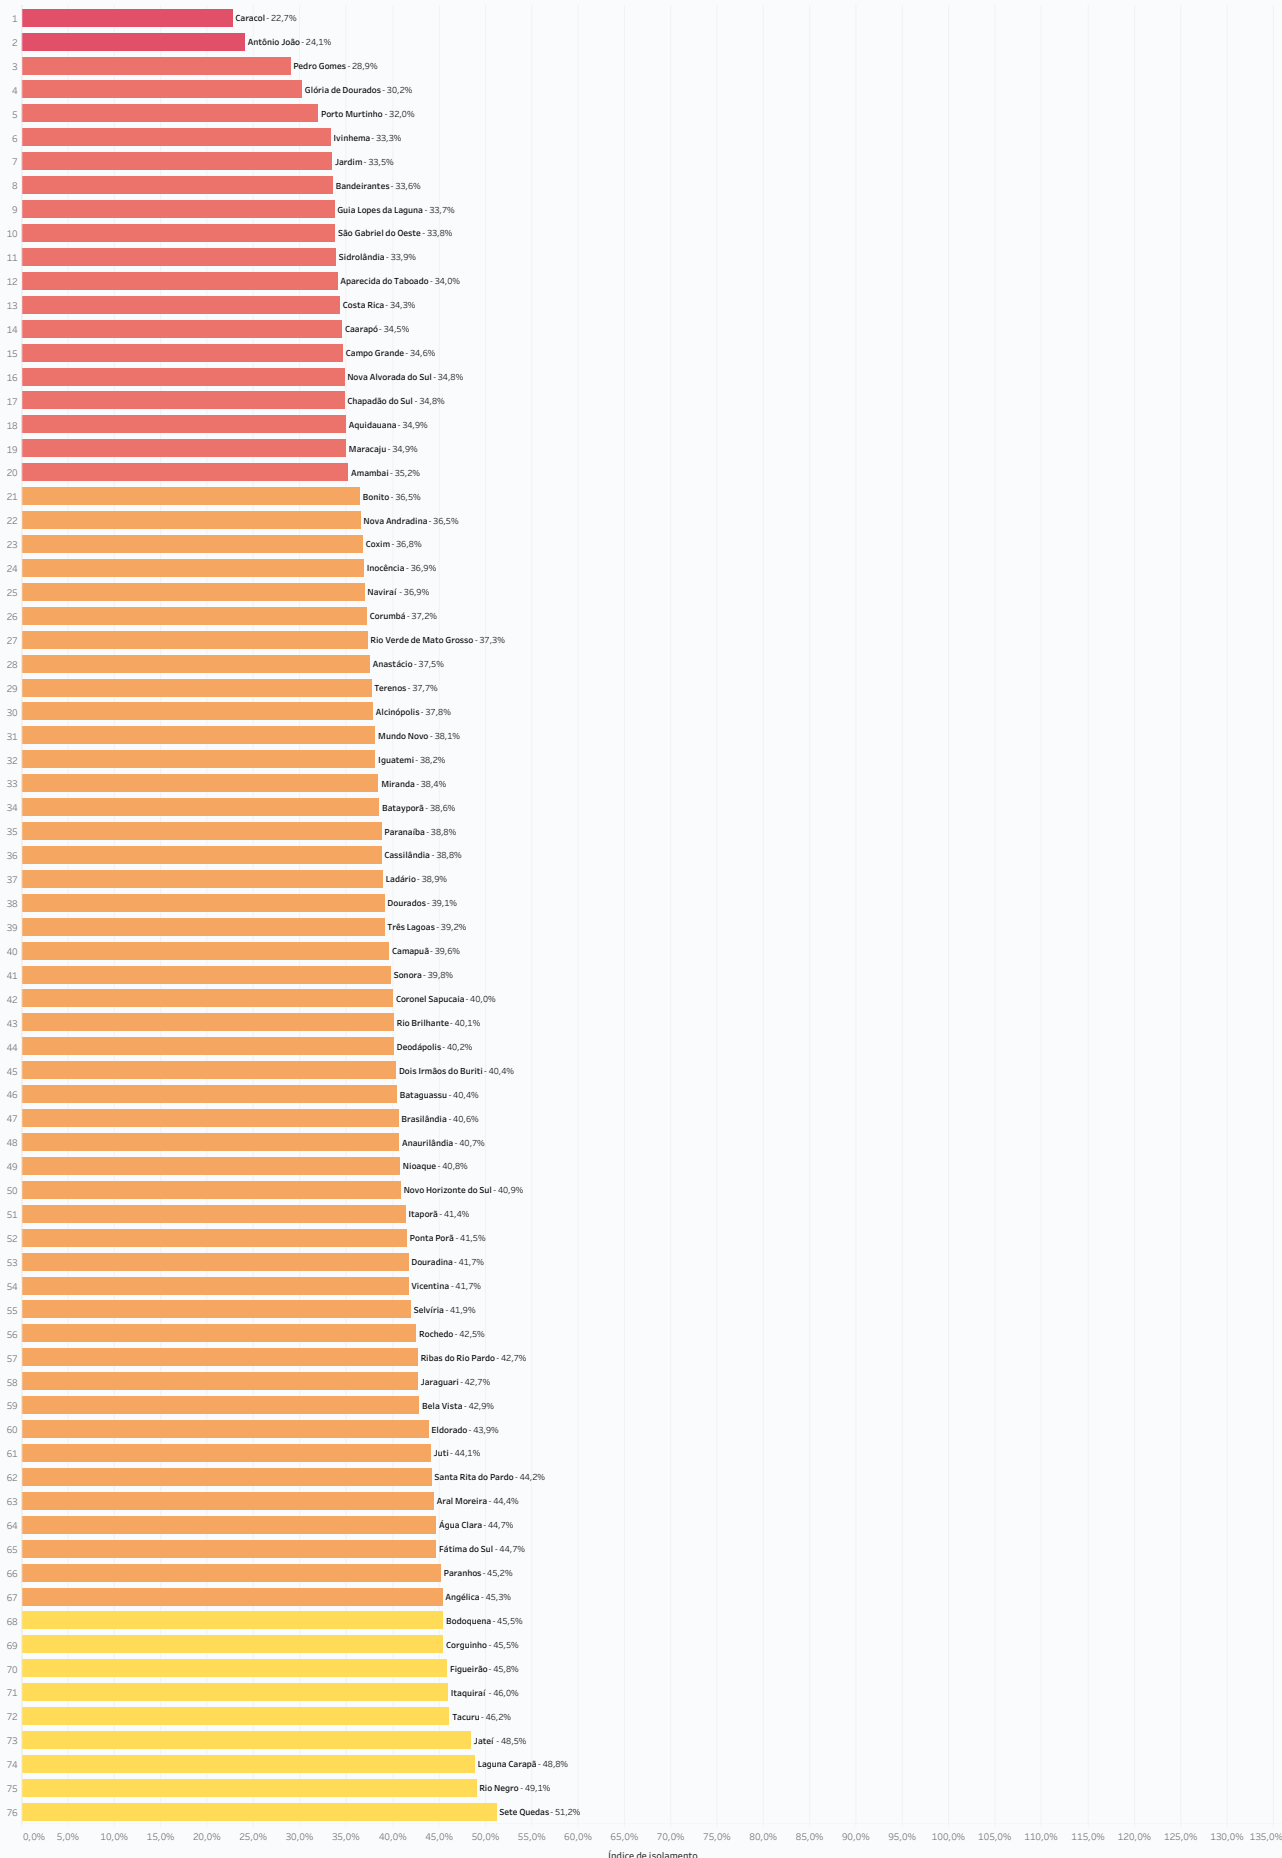

# Ranking

Dados de 27/8/2020

Média de Isolated\_city  
0,0% 100,0%

Índice de Isolamento

# Ranking

Dados de 27/8/2020