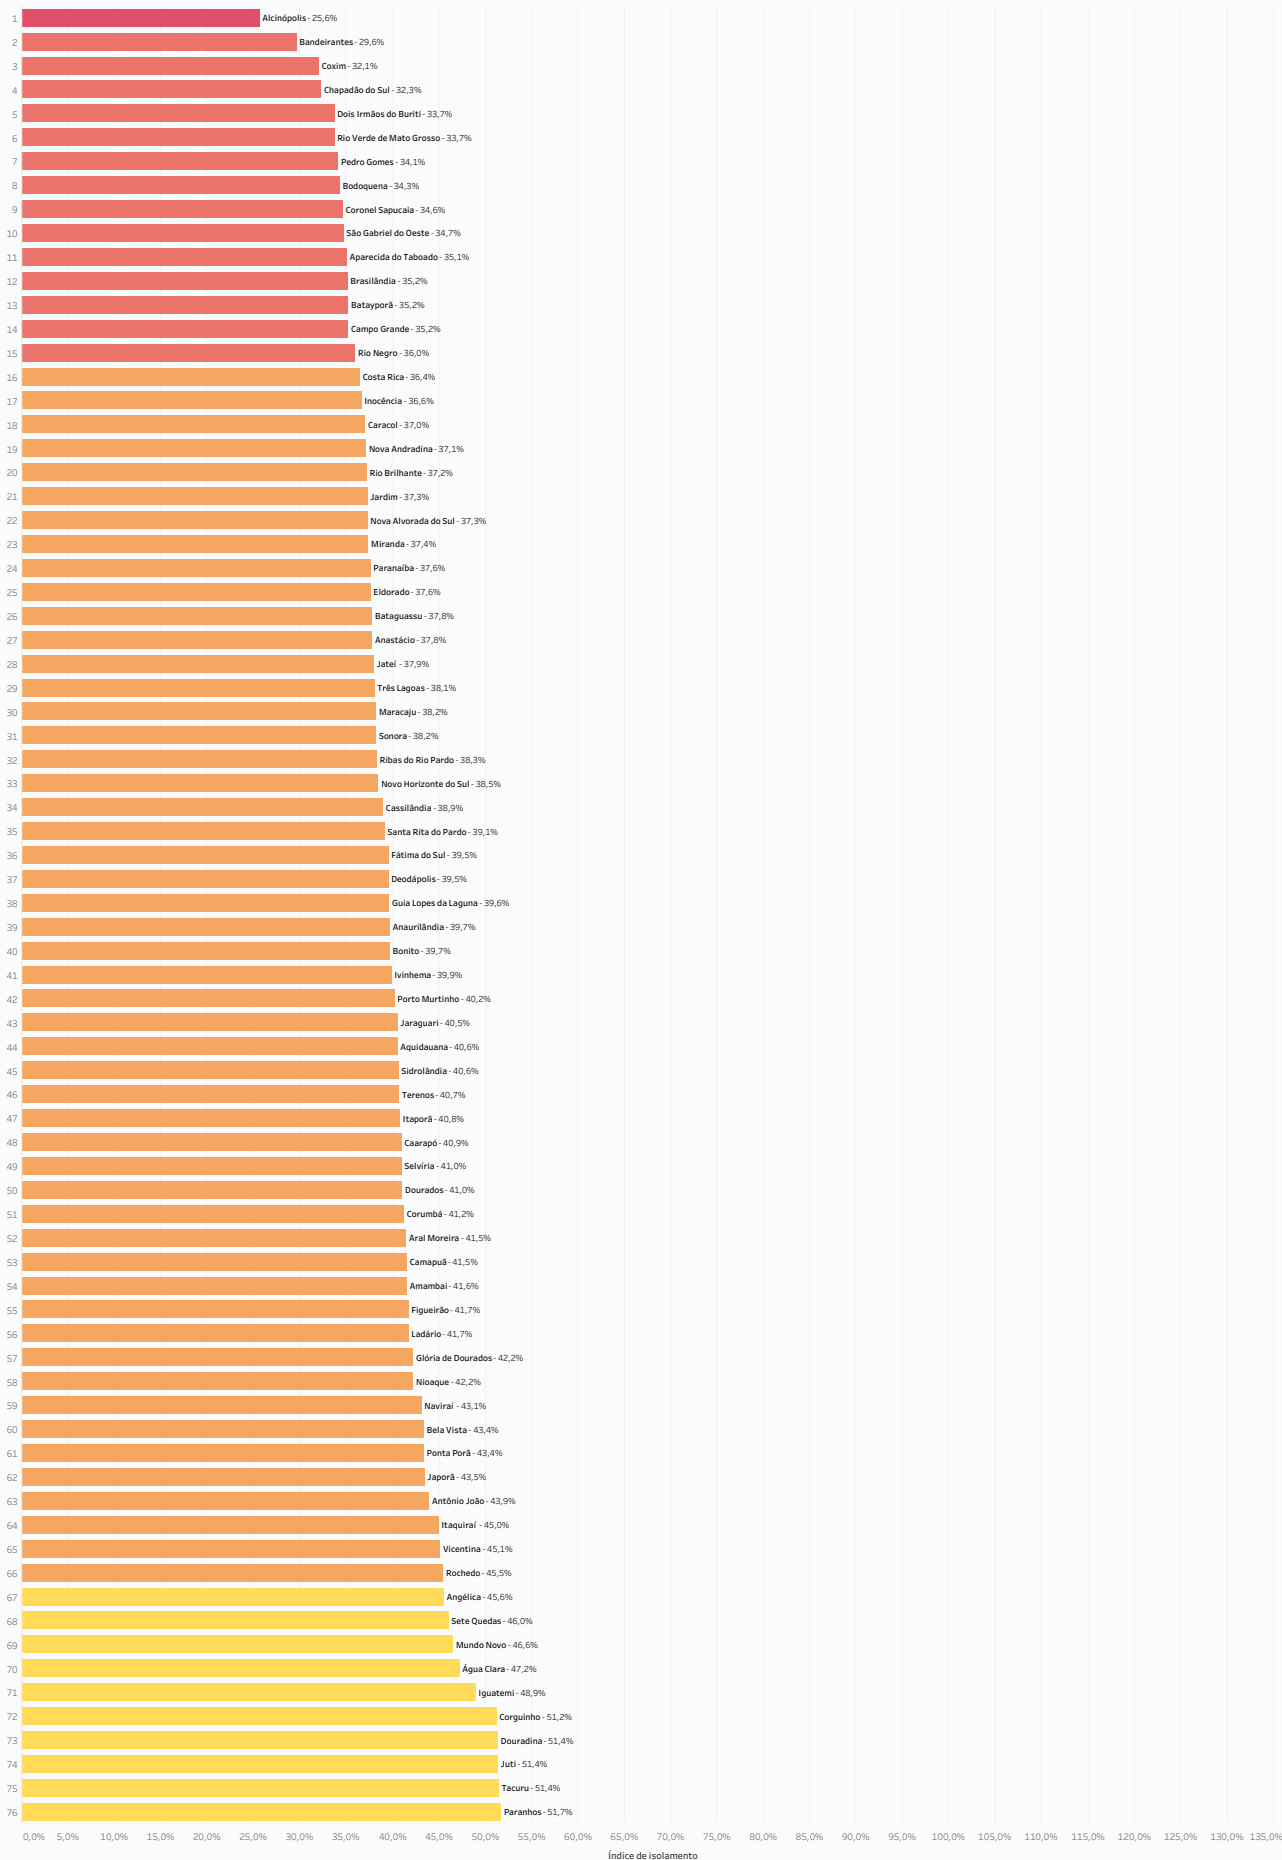

Ranking

Dados de 18/8/2020

Média de Isolated_city
0,0% 100,0%

Índice de Isolamento

Ranking

Dados de 18/8/2020