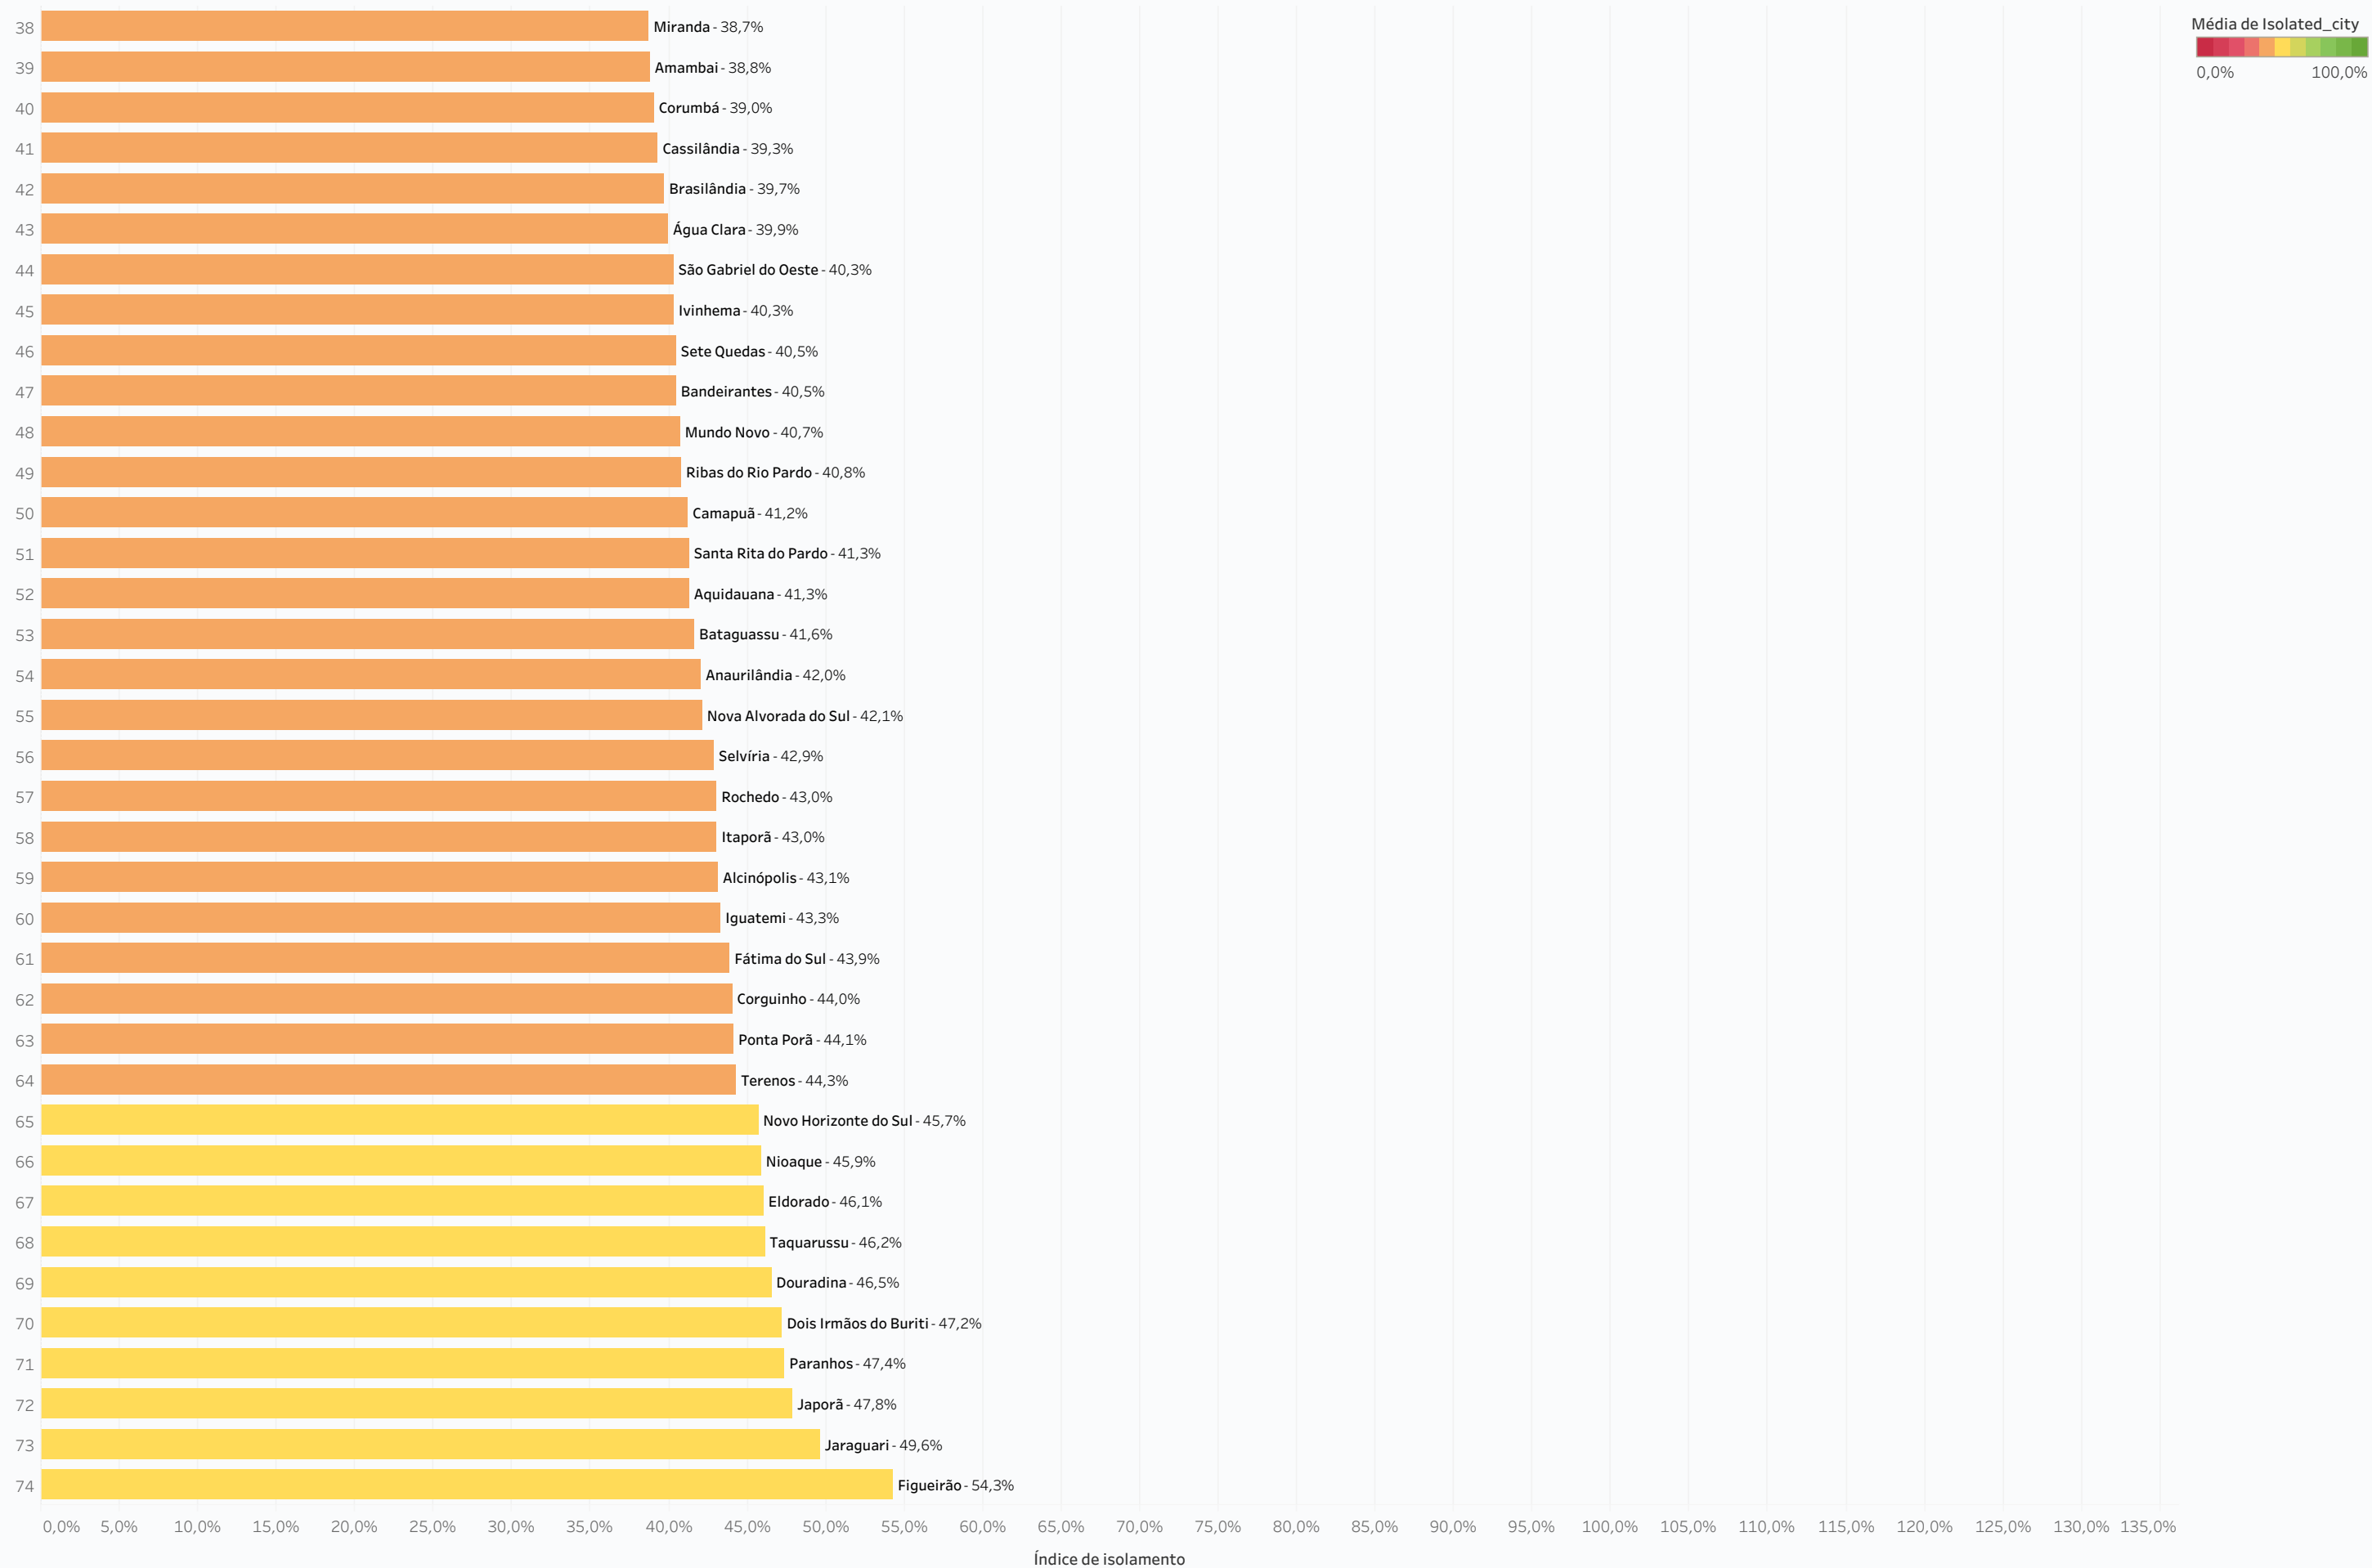

Ranking

Dados de 24/7/2020

Ranking

Dados de 24/7/2020

Ranking

Dados de 24/7/2020