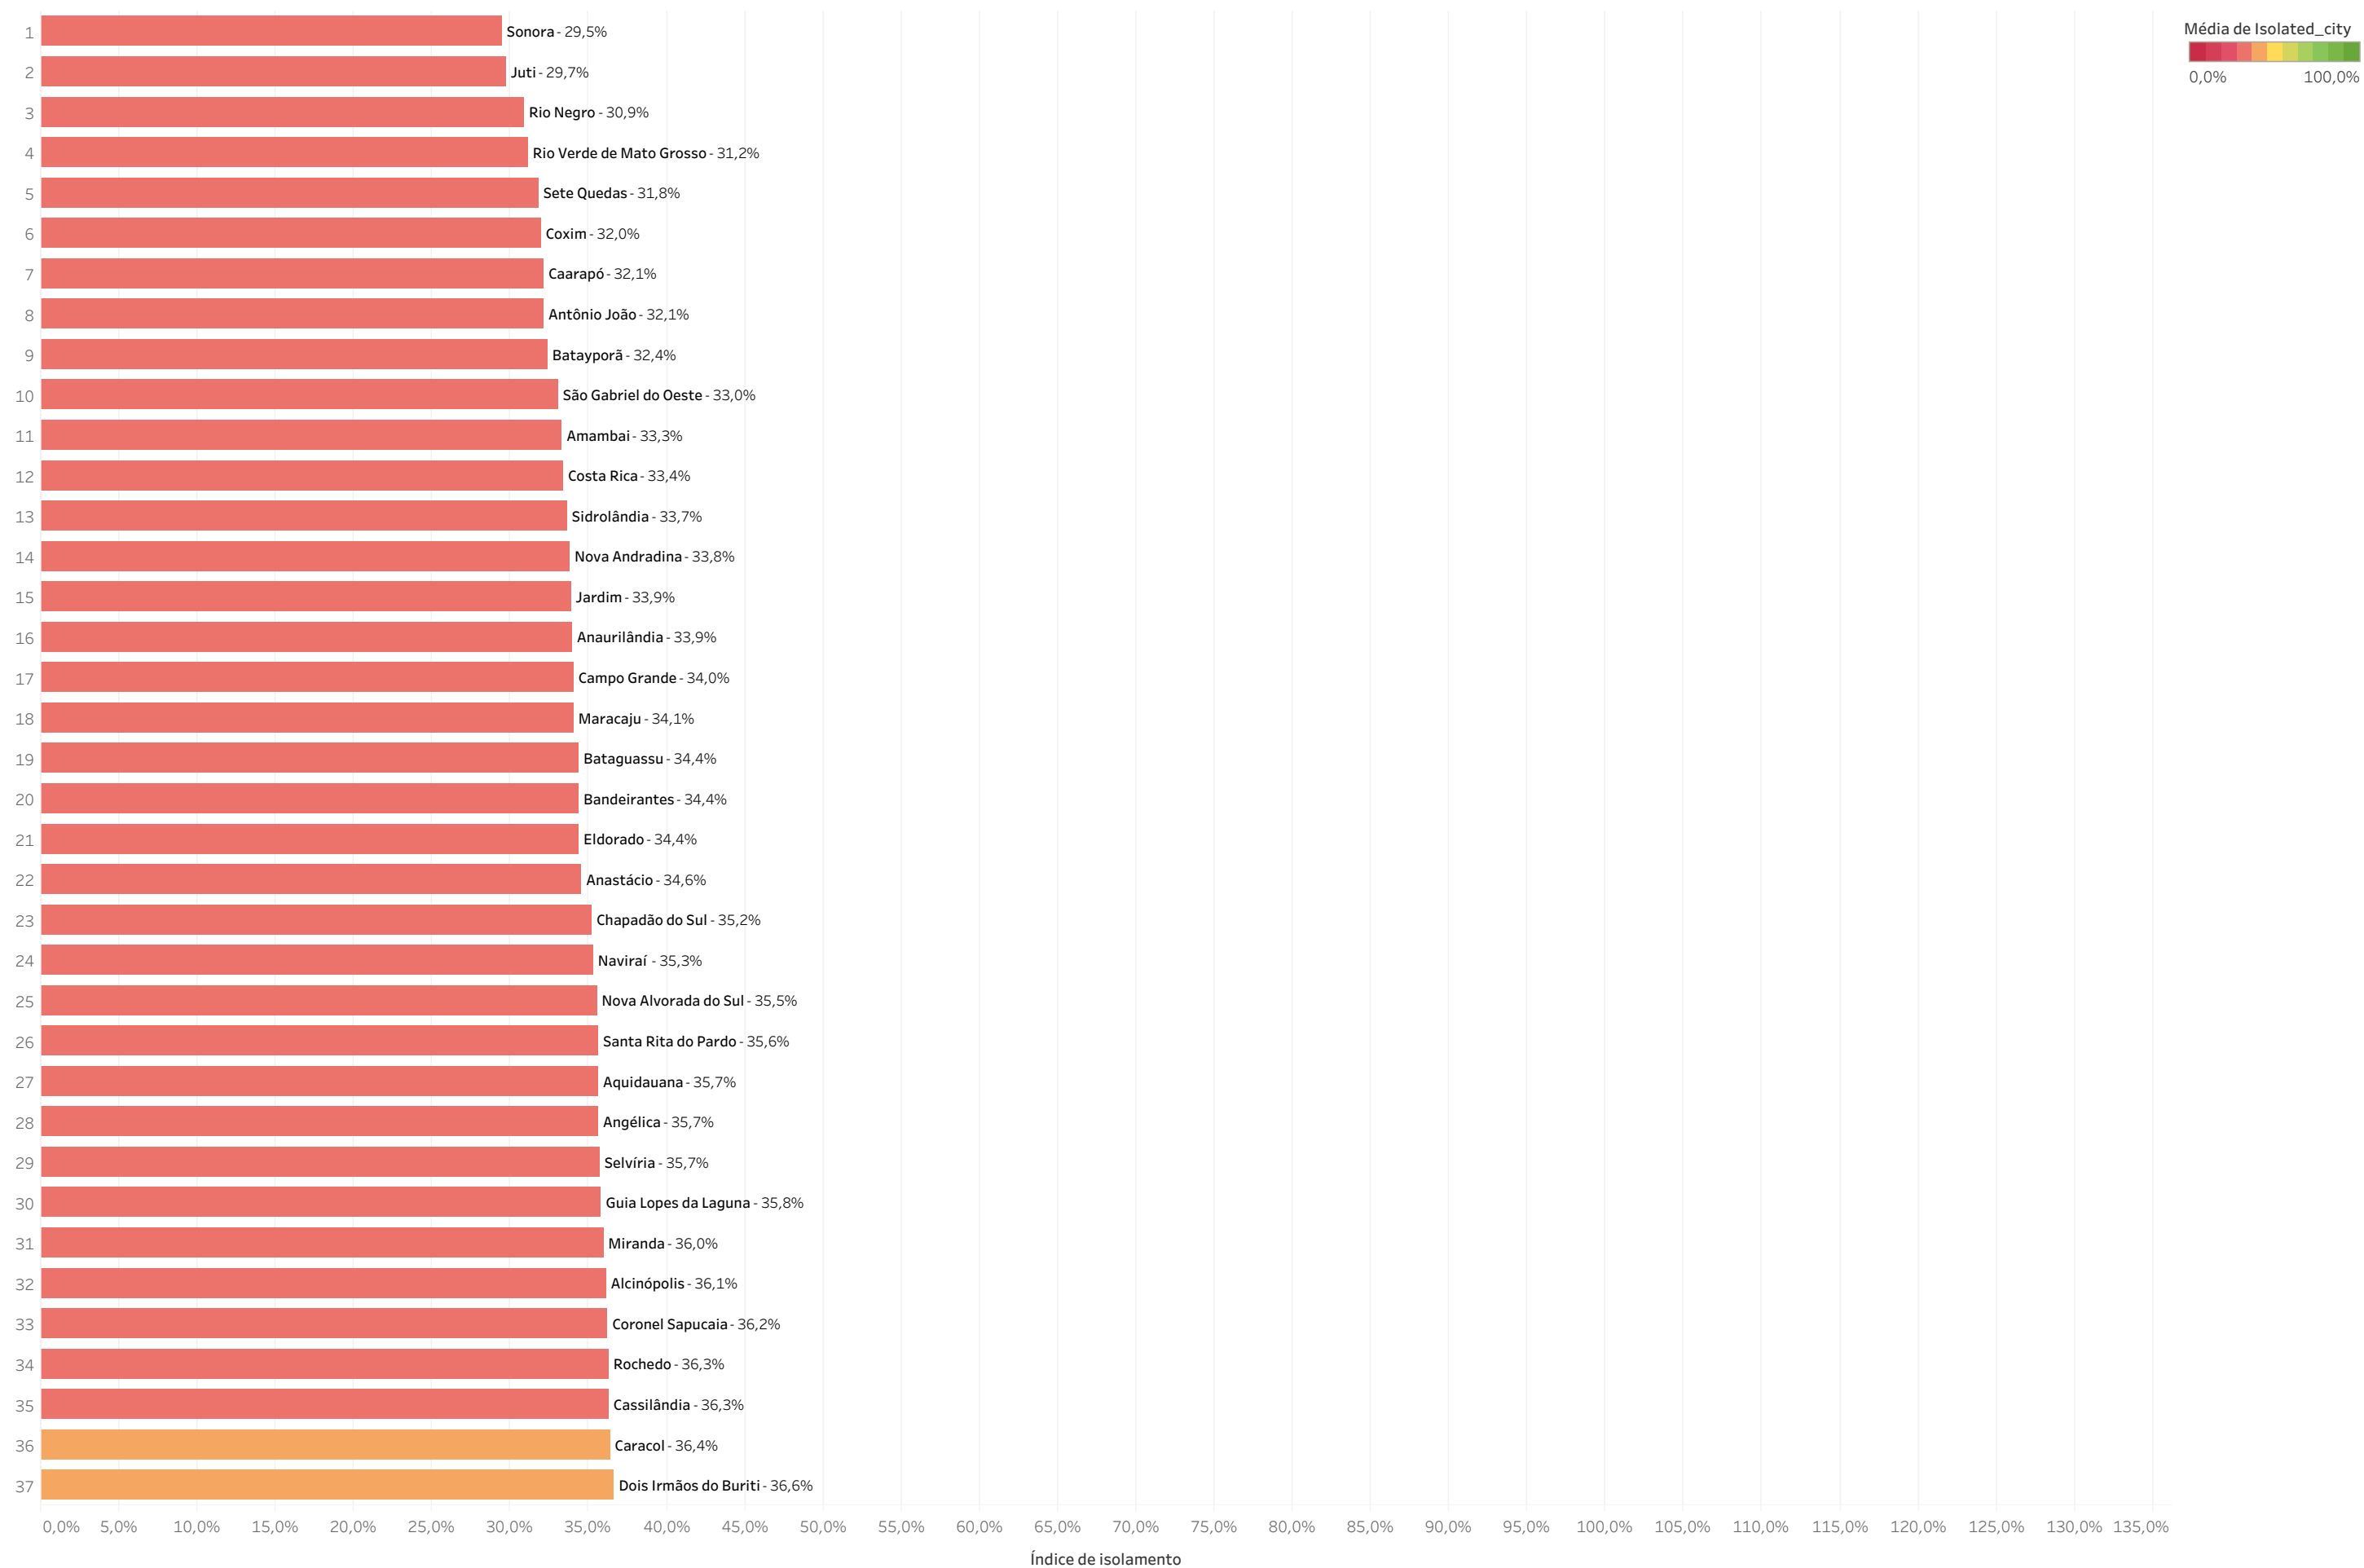

Ranking

Dados de 9/6/2020

Ranking

Dados de 9/6/2020

Média de Isolated_city

Ranking

Dados de 9/6/2020