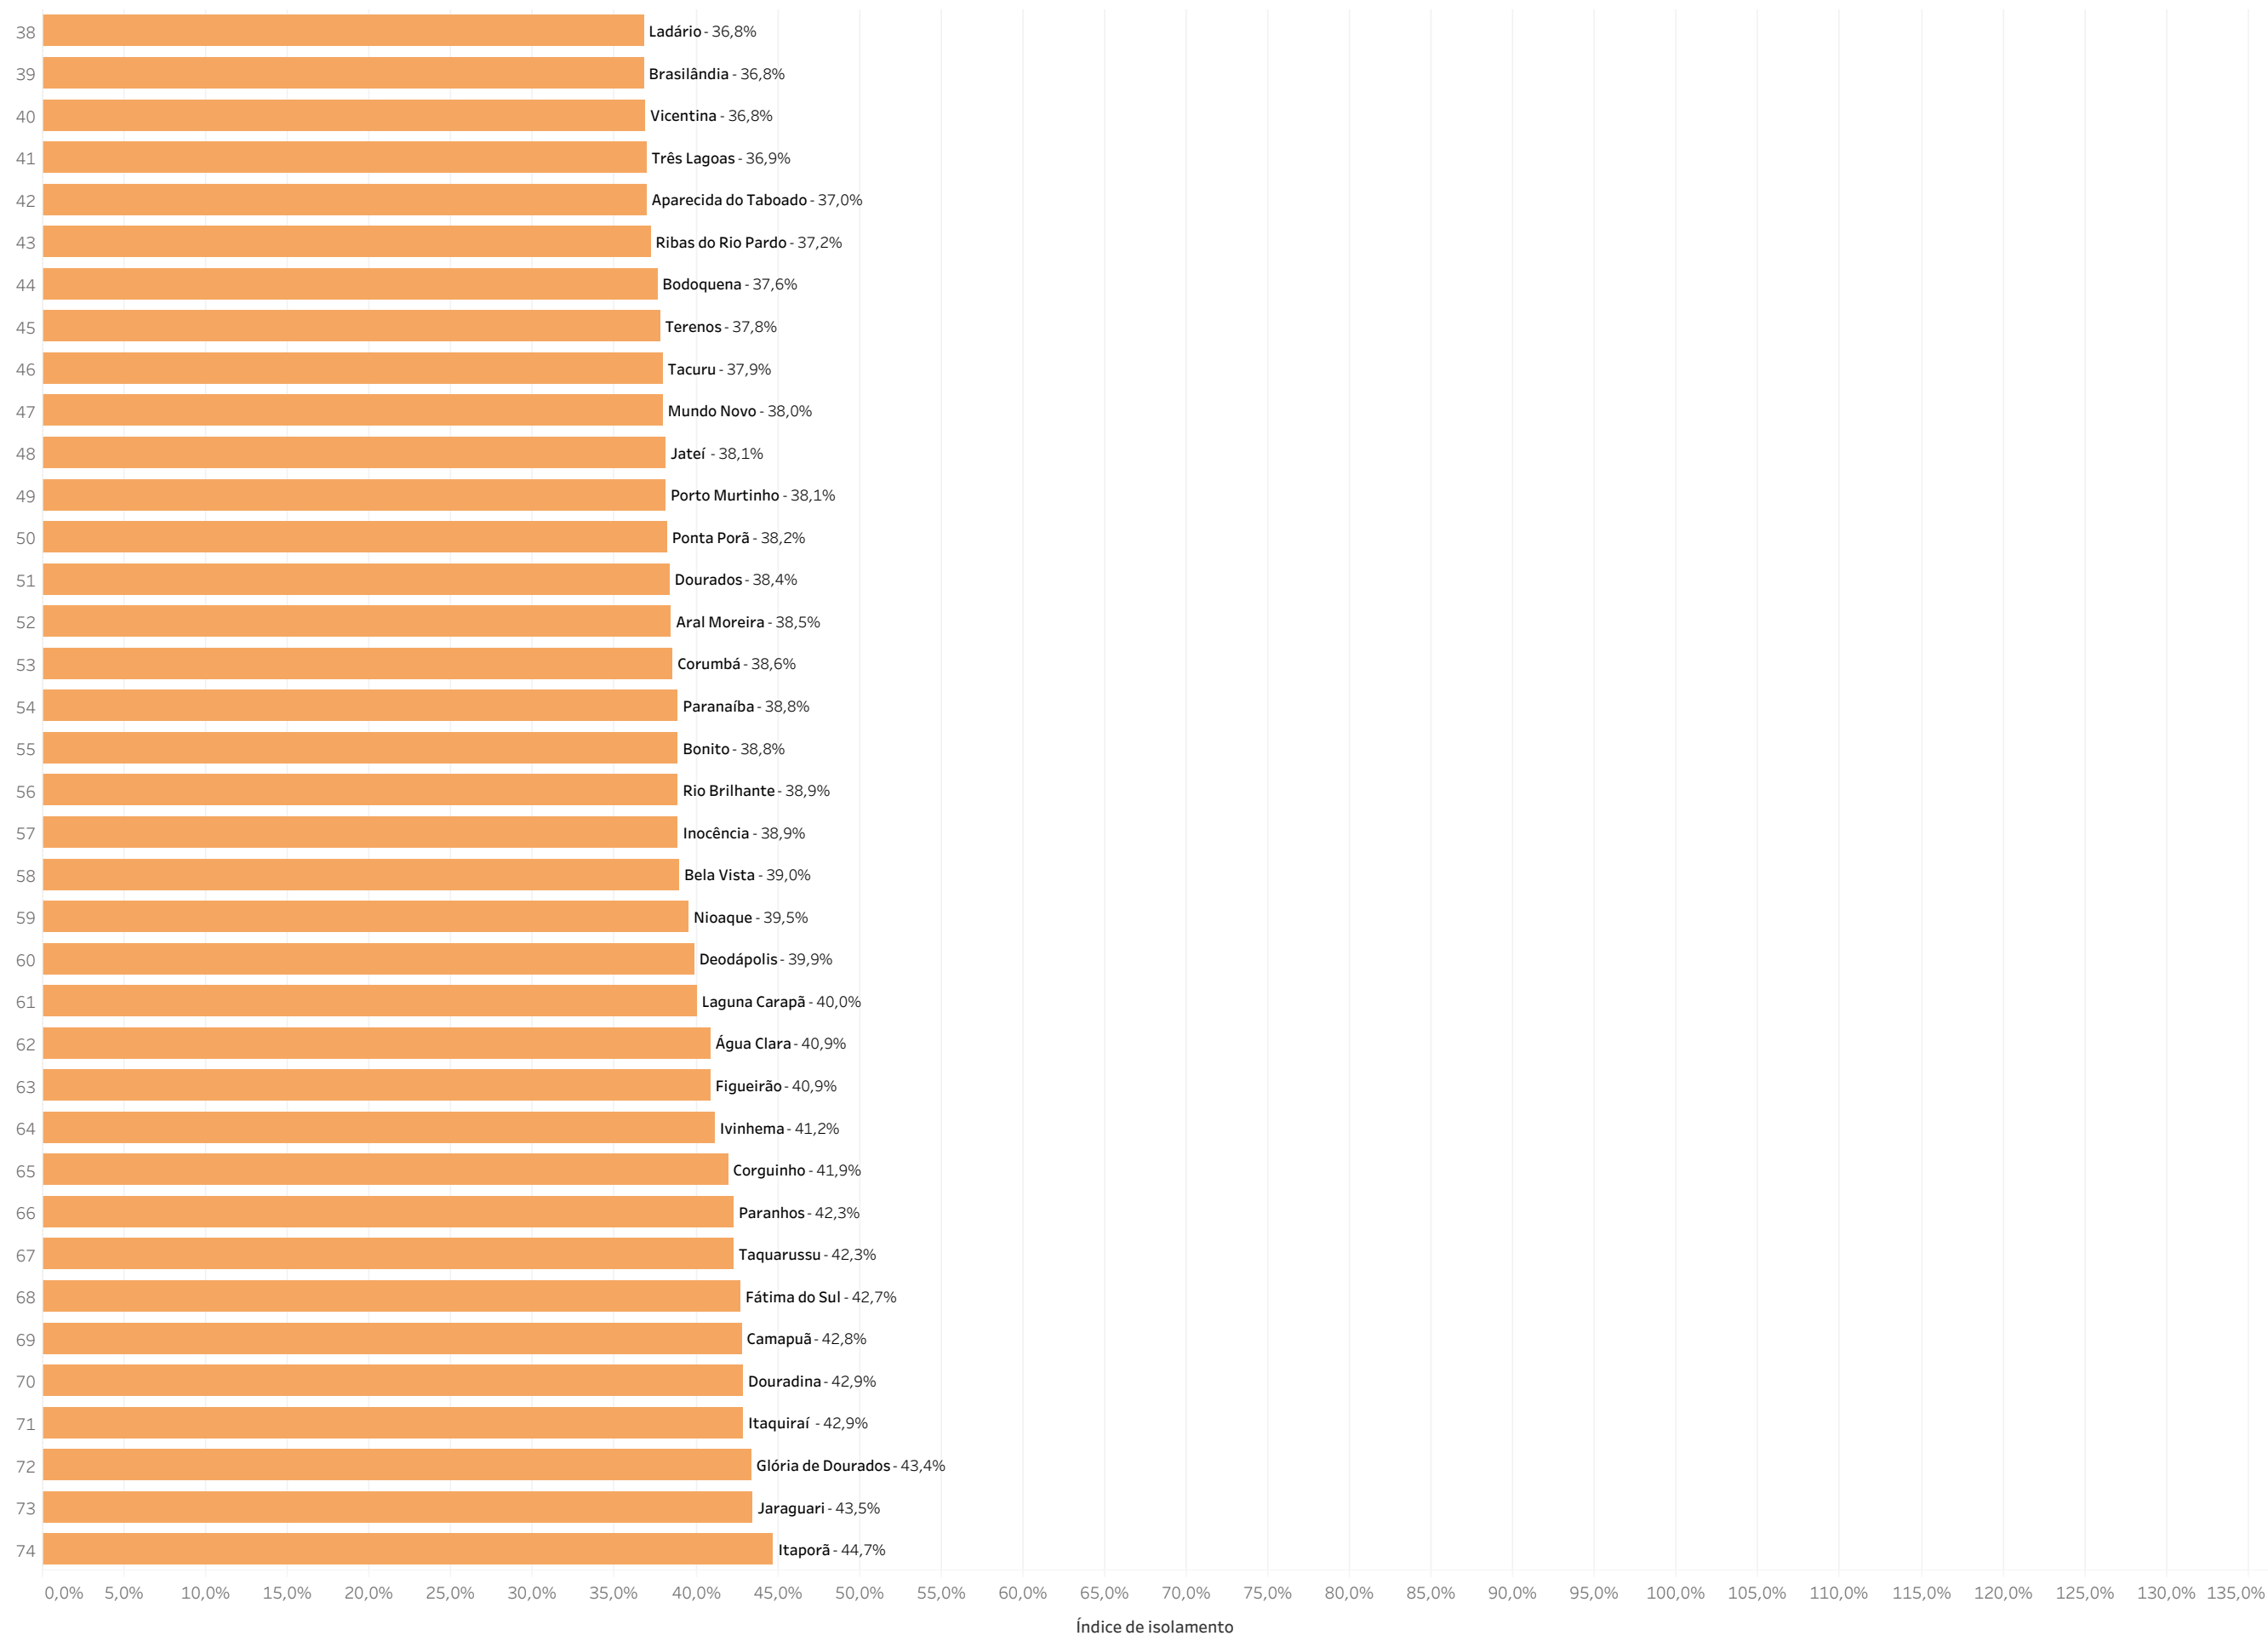

Ranking

Dados de 9/6/2020

Ranking

Dados de 9/6/2020

Média de Isolated_city

Ranking

Dados de 9/6/2020