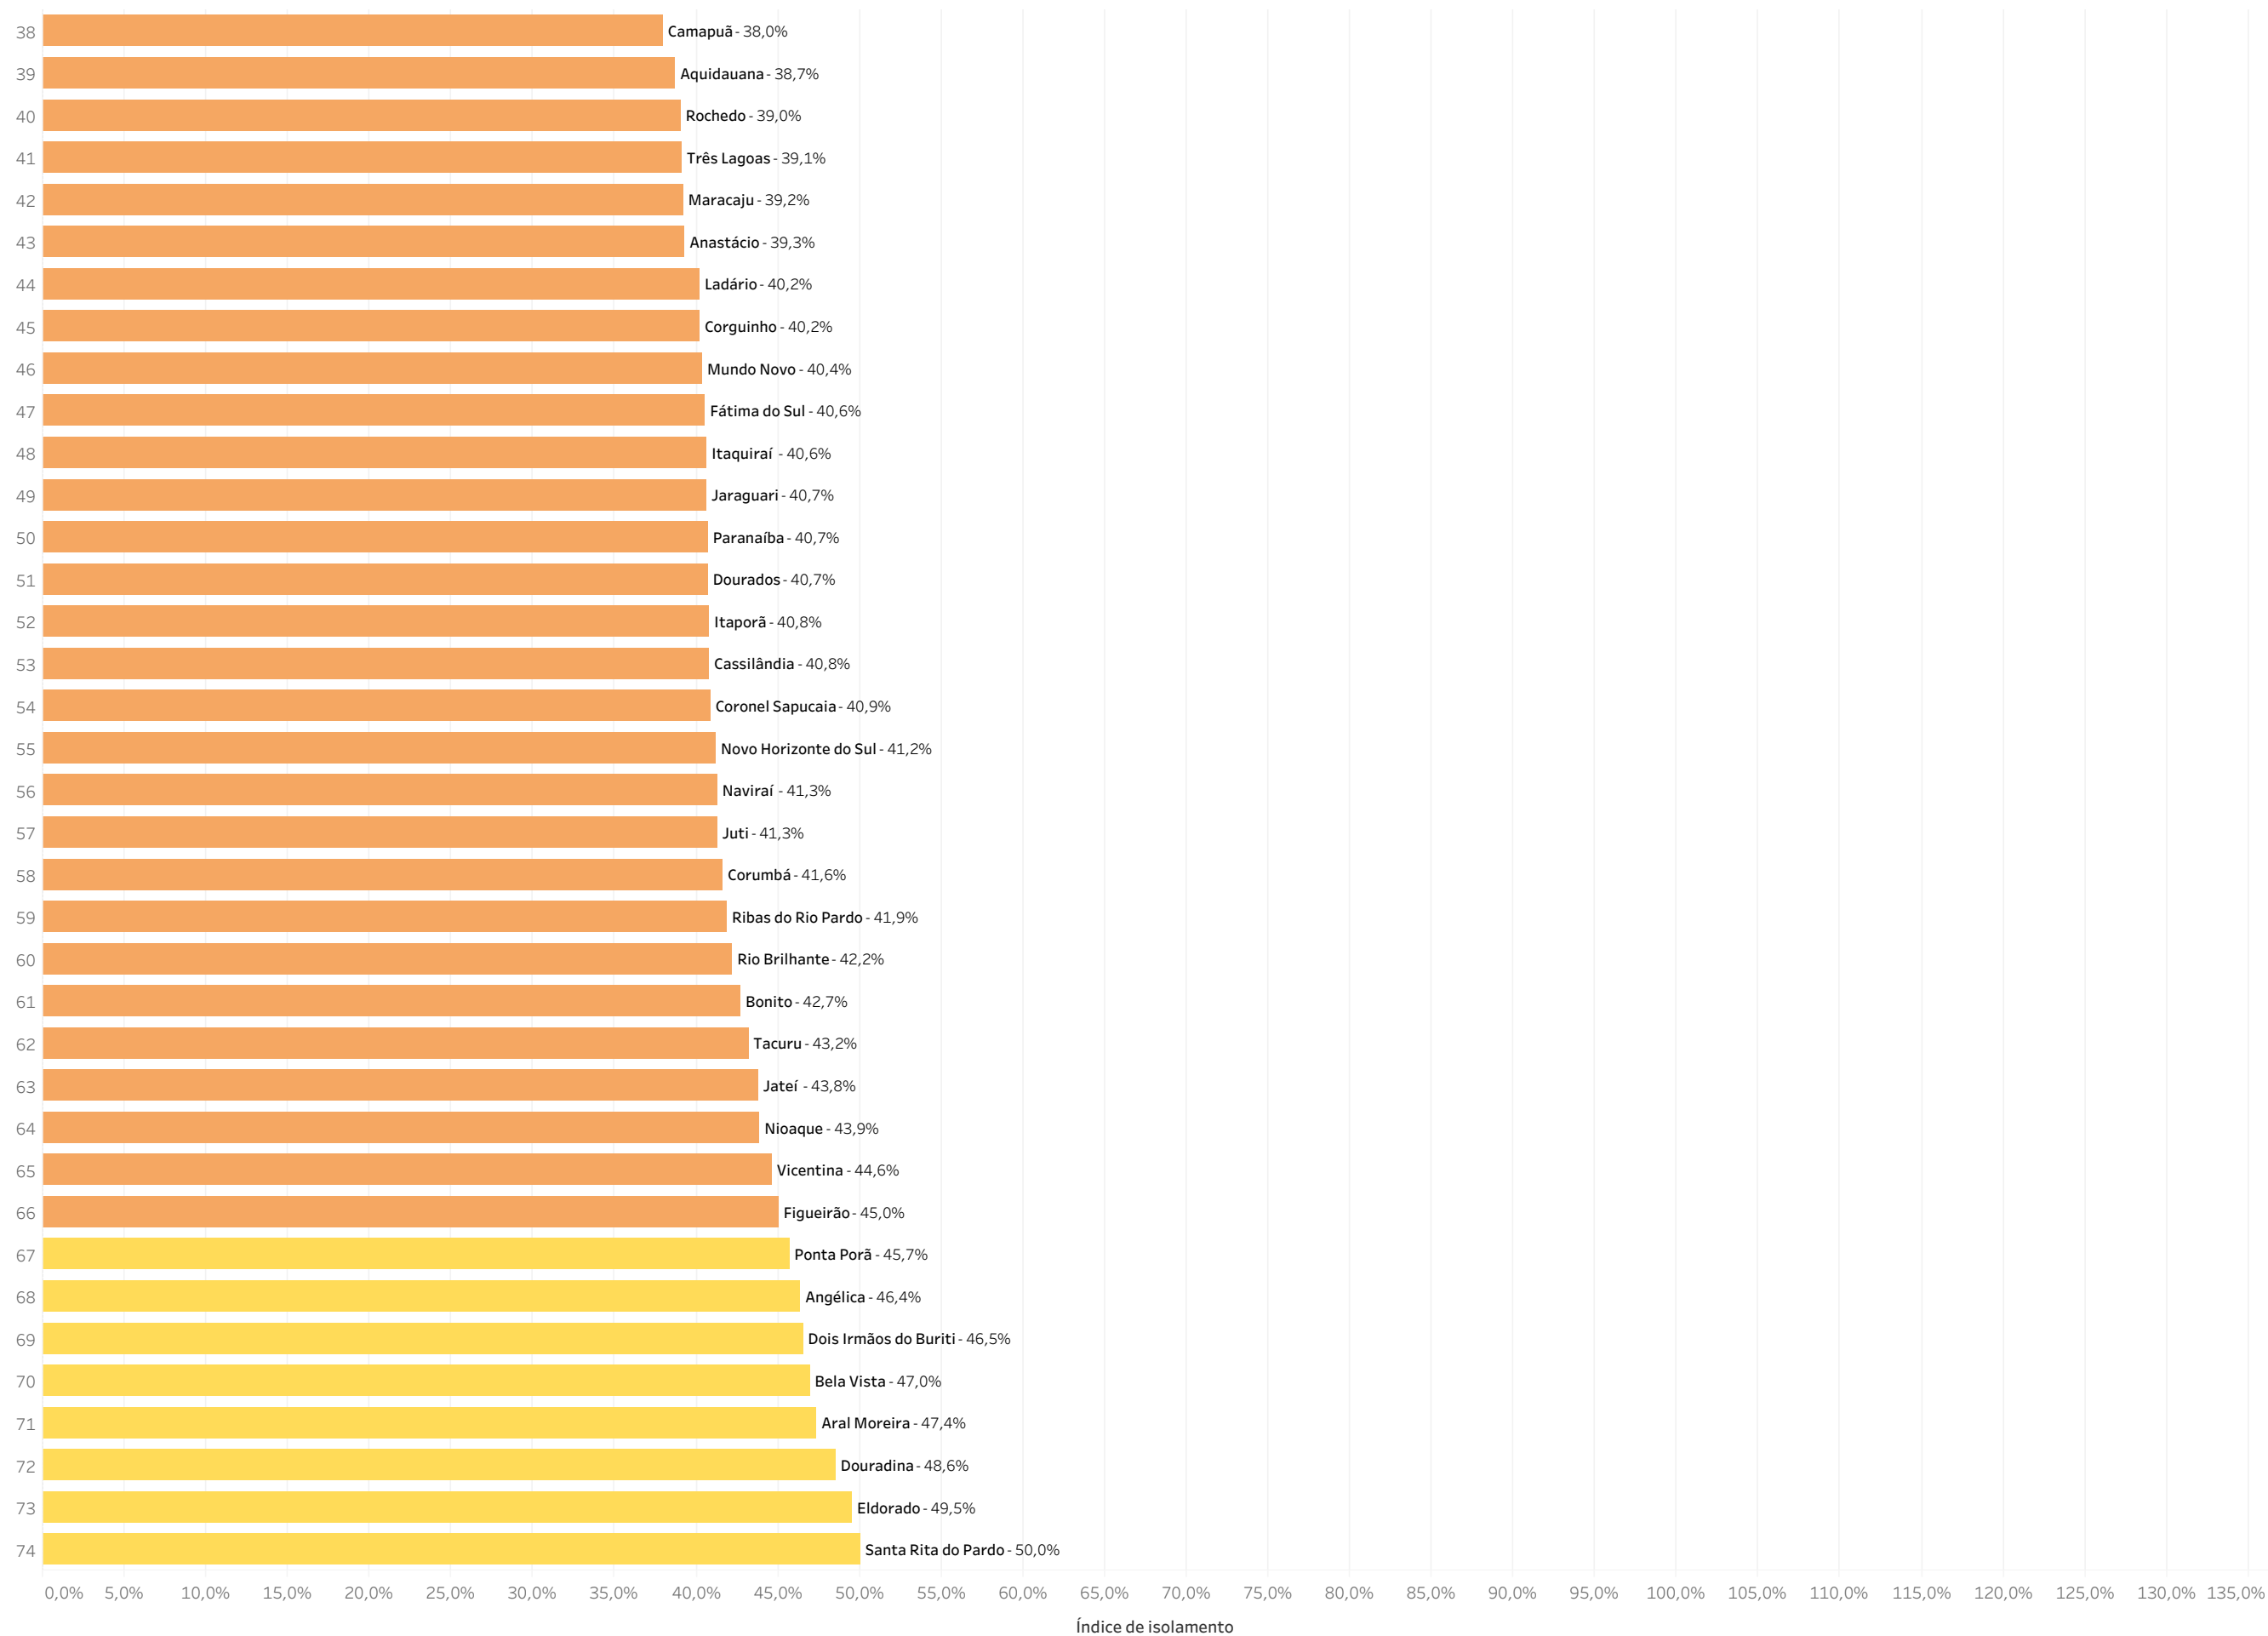

Ranking

Dados de 1/6/2020

Ranking

Dados de 1/6/2020

Média de Isolated_city
0,0% 100,0%

Índice de isolamento

Ranking

Dados de 1/6/2020