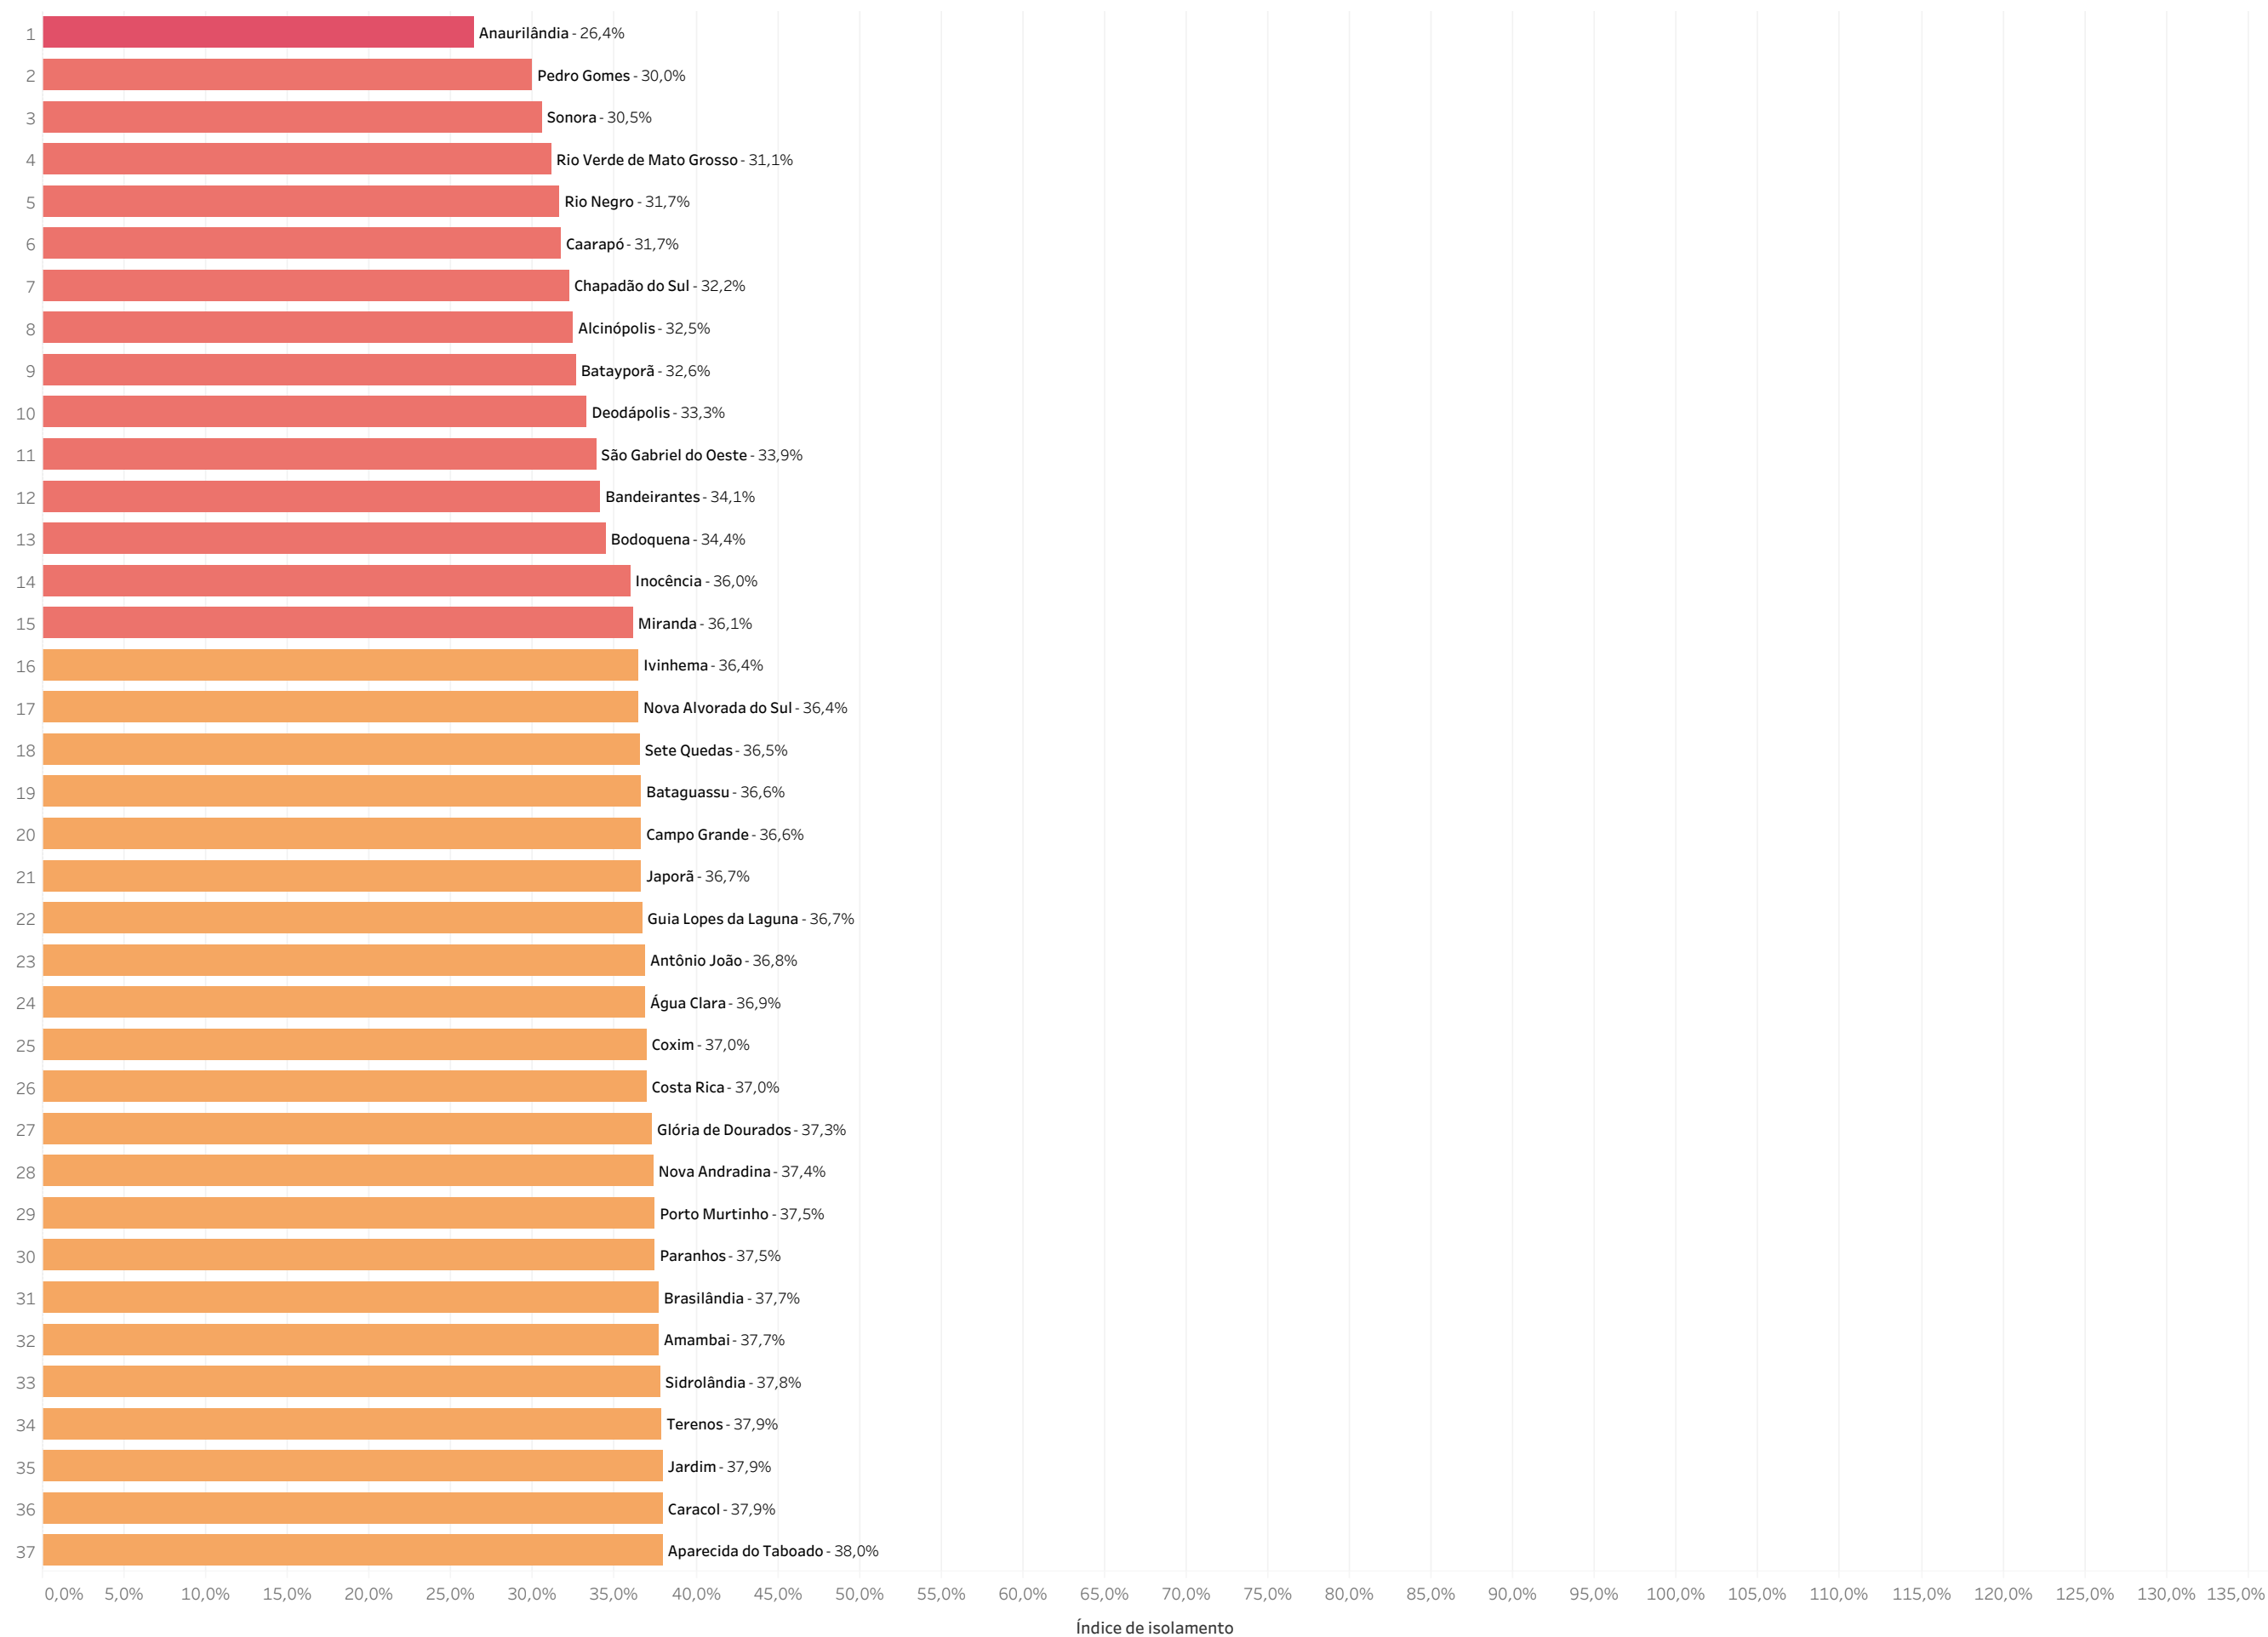

Ranking

Dados de 1/6/2020

Ranking

Dados de 1/6/2020

Média de Isolated_city
0,0% 100,0%

Índice de isolamento

Ranking

Dados de 1/6/2020