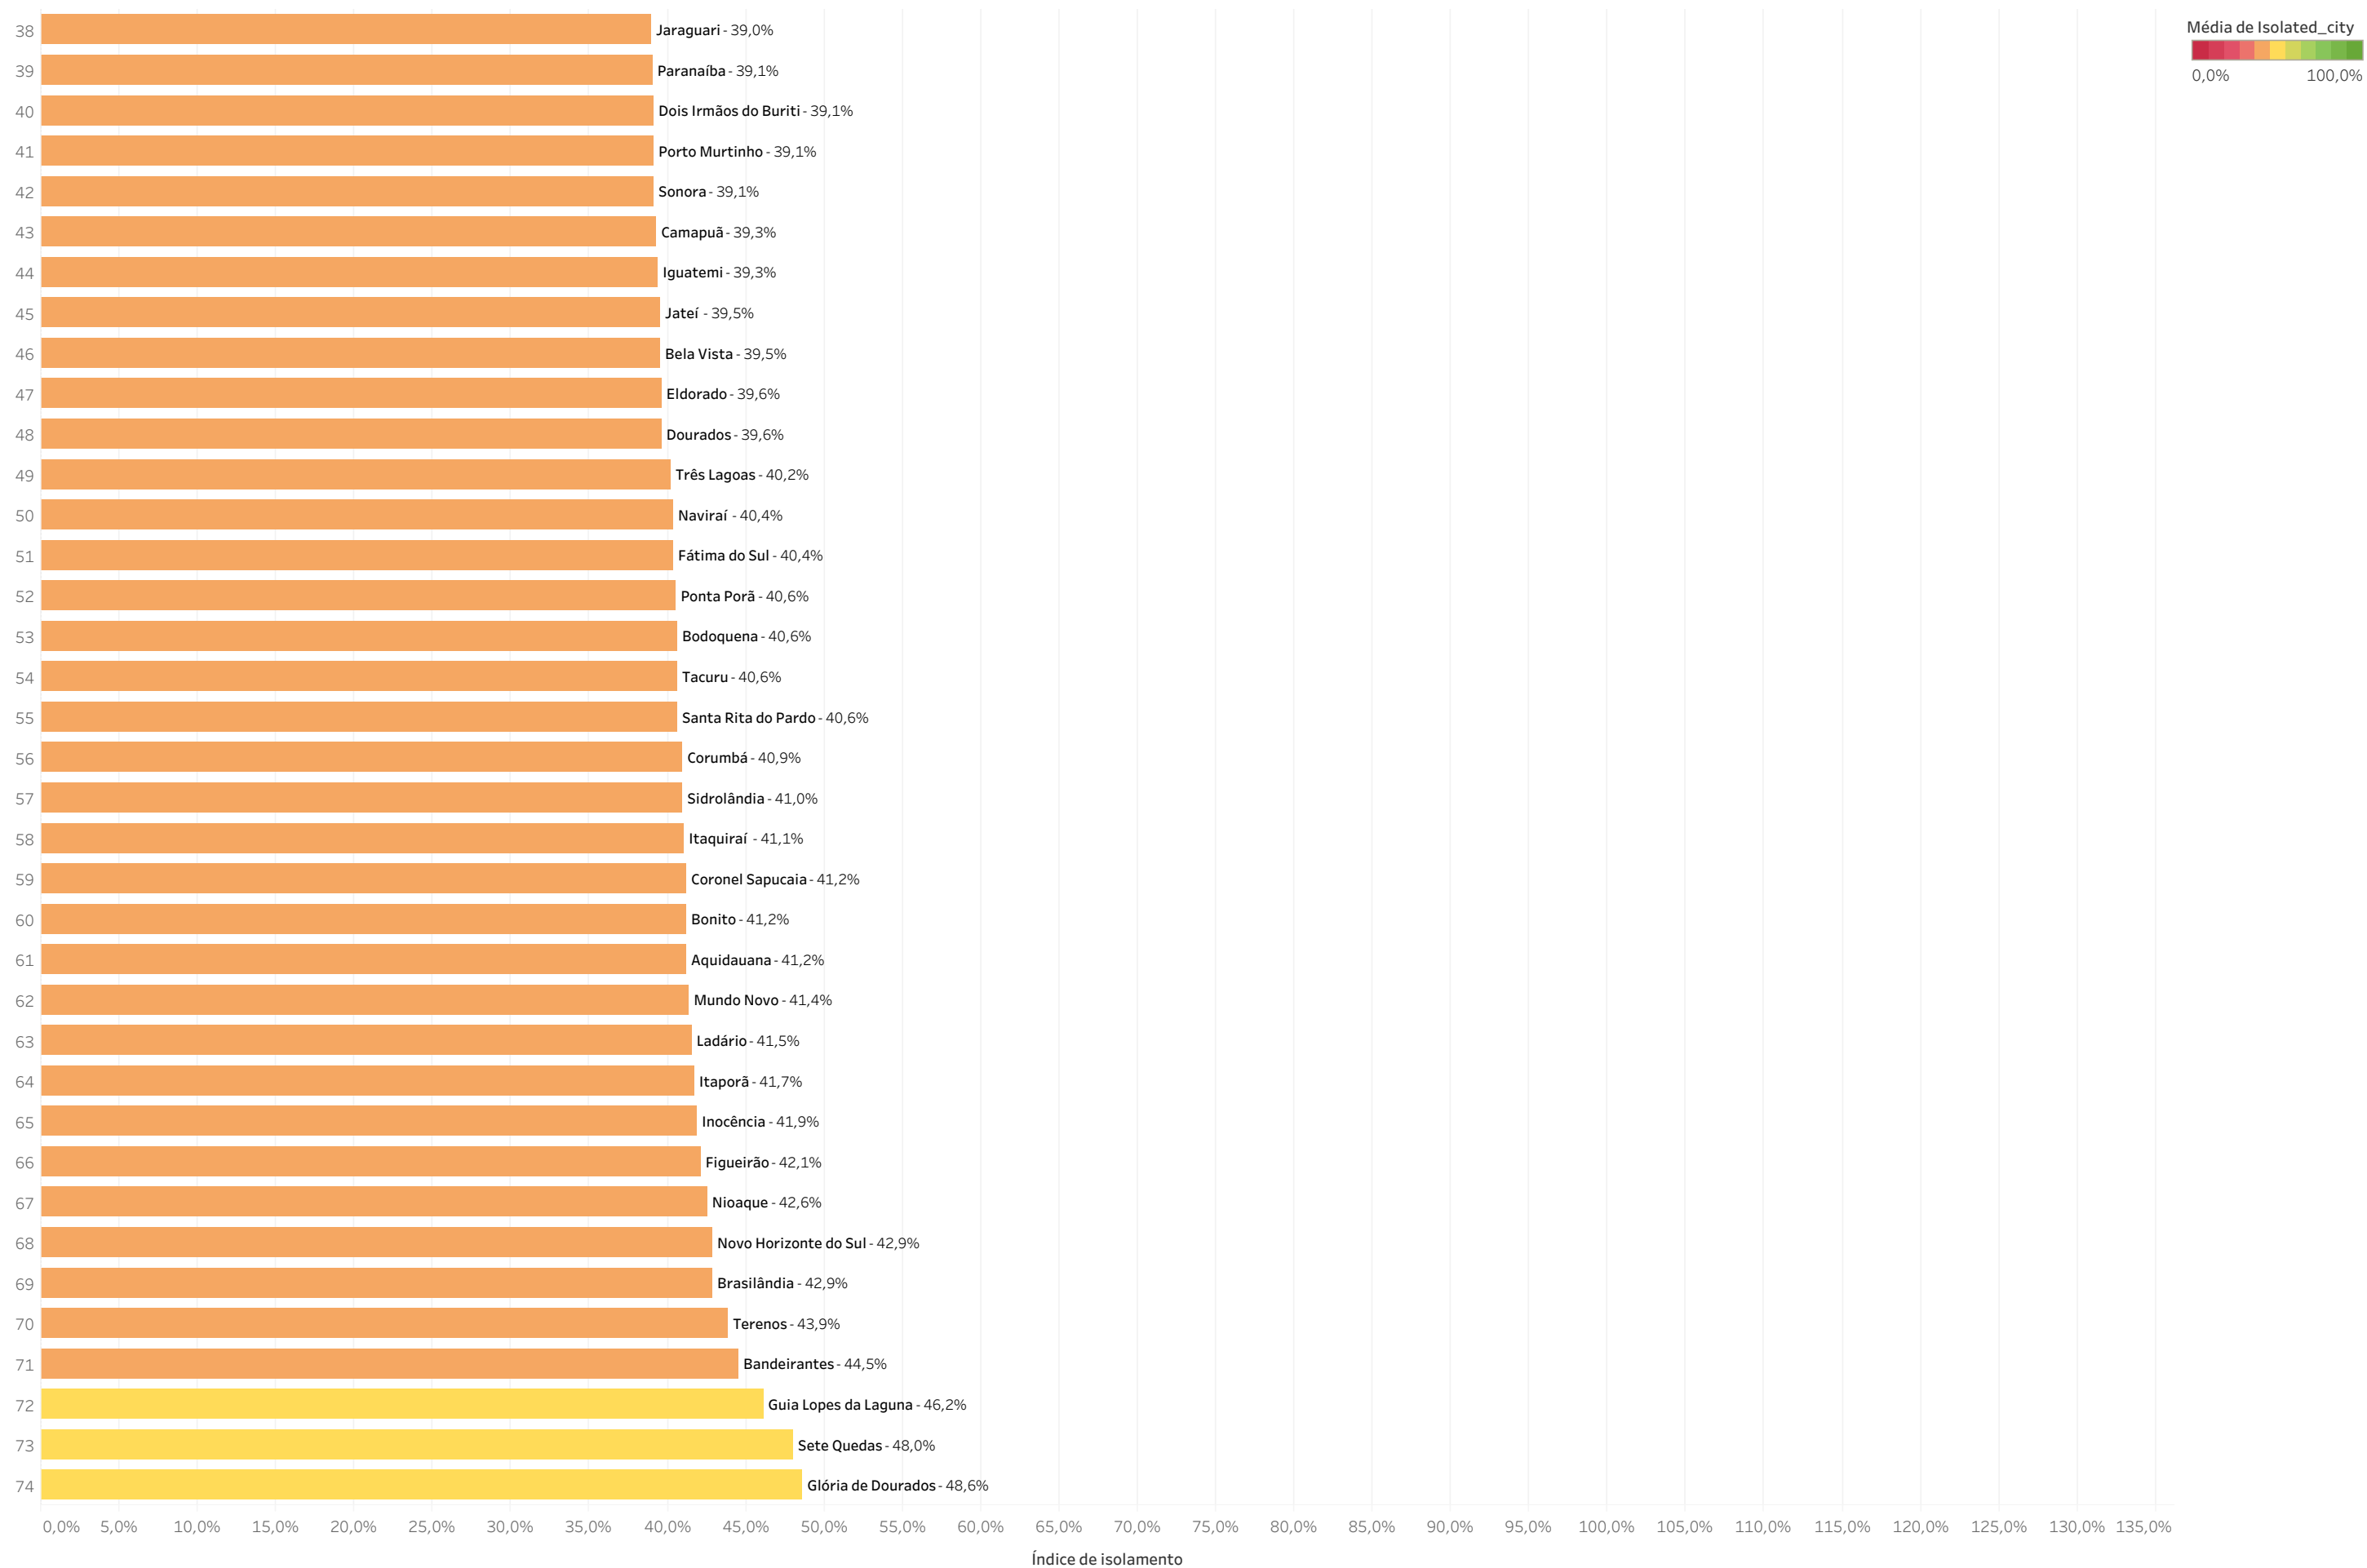

Ranking

Dados de 21/5/2020

Média de Isolated_city
0,0% 100,0%

Ranking

Dados de 21/5/2020

Ranking

Dados de 21/5/2020