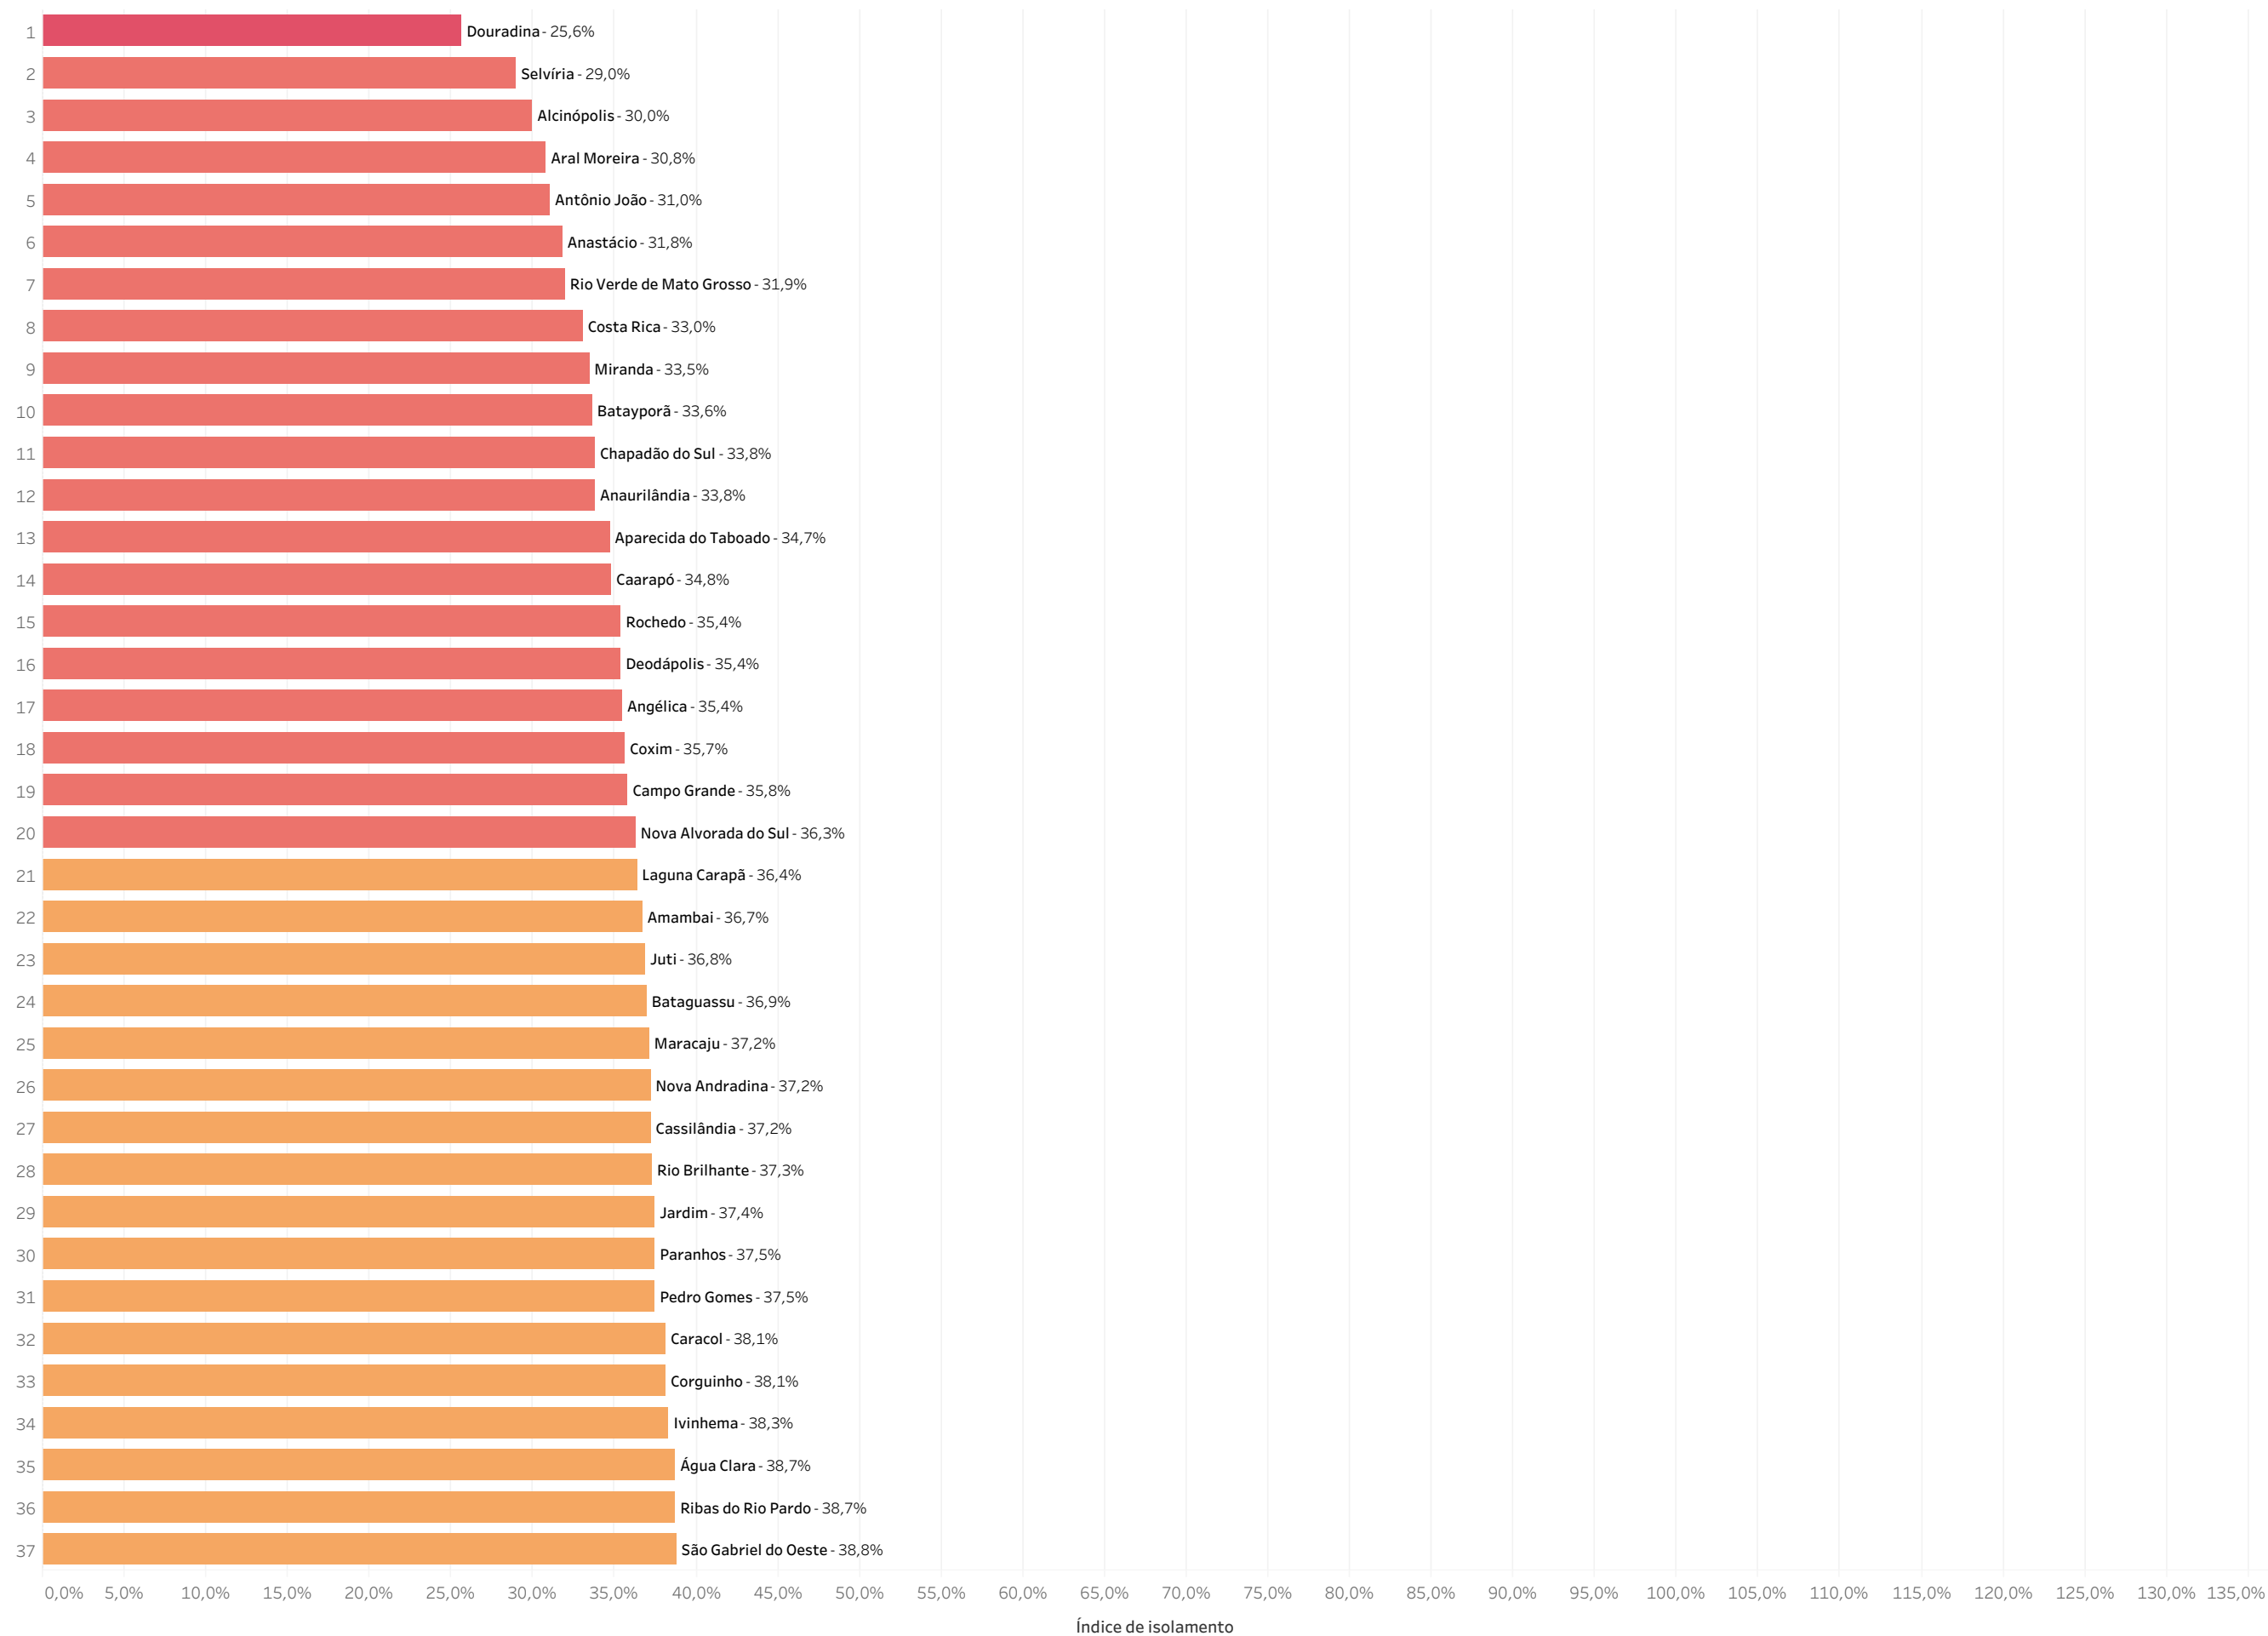

Ranking

Dados de 21/5/2020

Média de Isolated_city
0,0% 100,0%

Ranking

Dados de 21/5/2020

Ranking

Dados de 21/5/2020