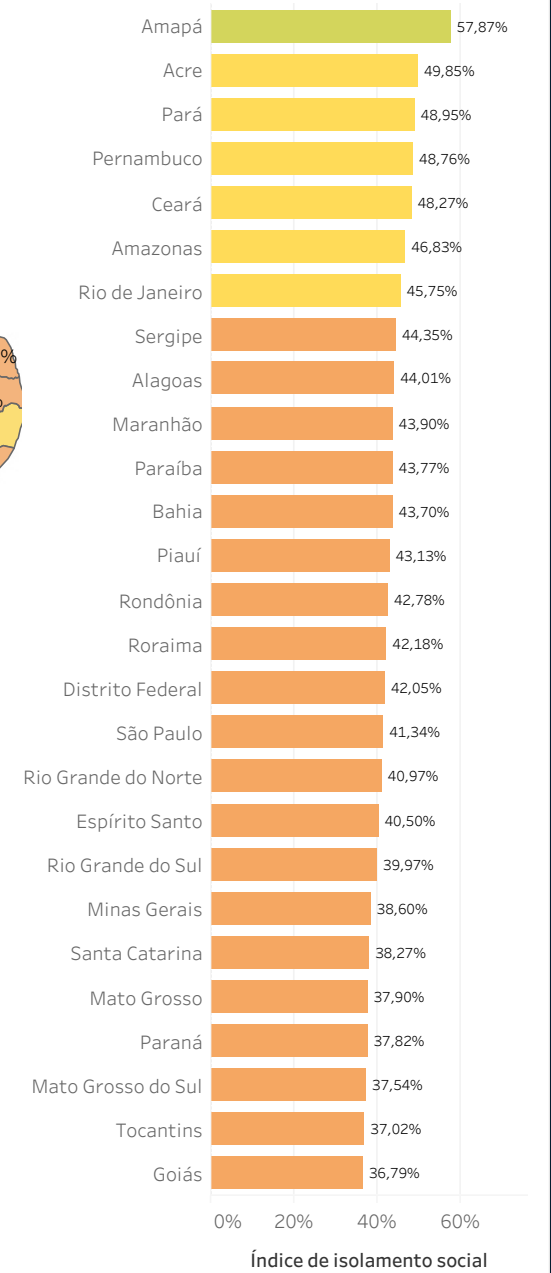

Índice de isolamento social in loco

Índice de isolamento social: **Brasil**

Índice de isolamento social por estado

Data
Aplicado ao mapa e ao ranking
19/05/2020