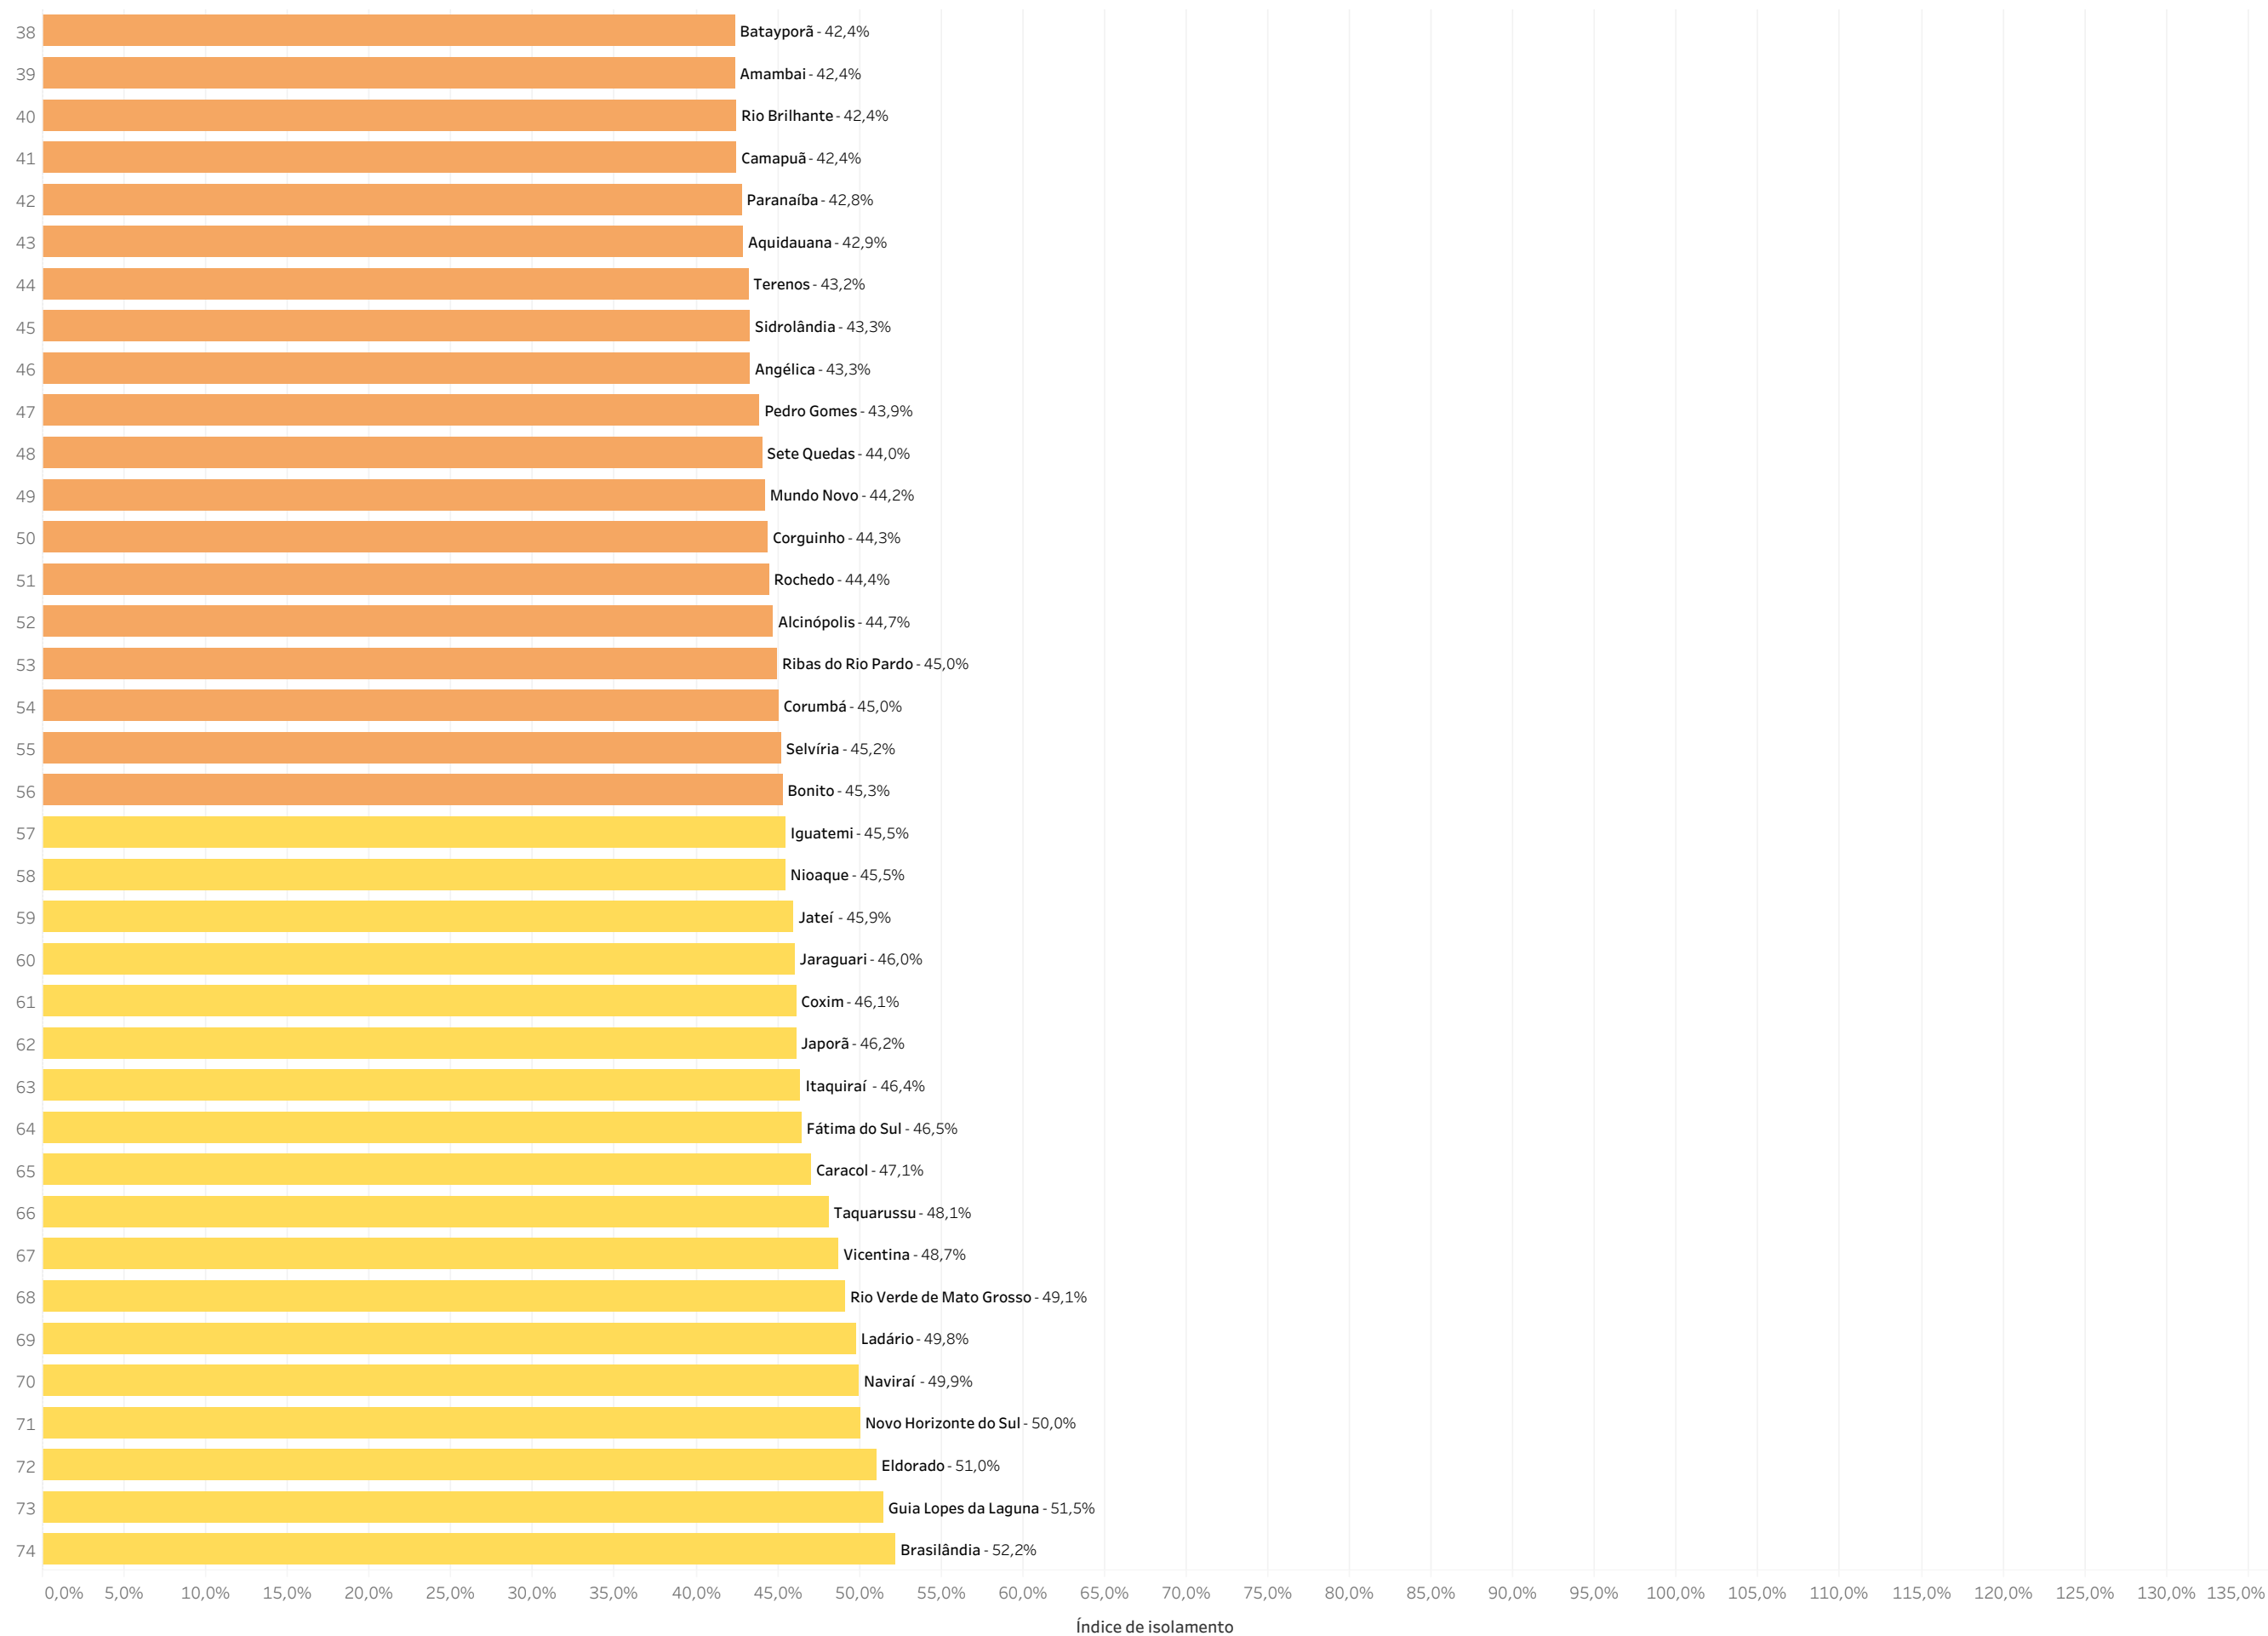

Ranking

Dados de 13/5/2020

Ranking

Dados de 13/5/2020

Média de Isolated_city
0,0% 100,0%

Índice de isolamento

Ranking

Dados de 13/5/2020