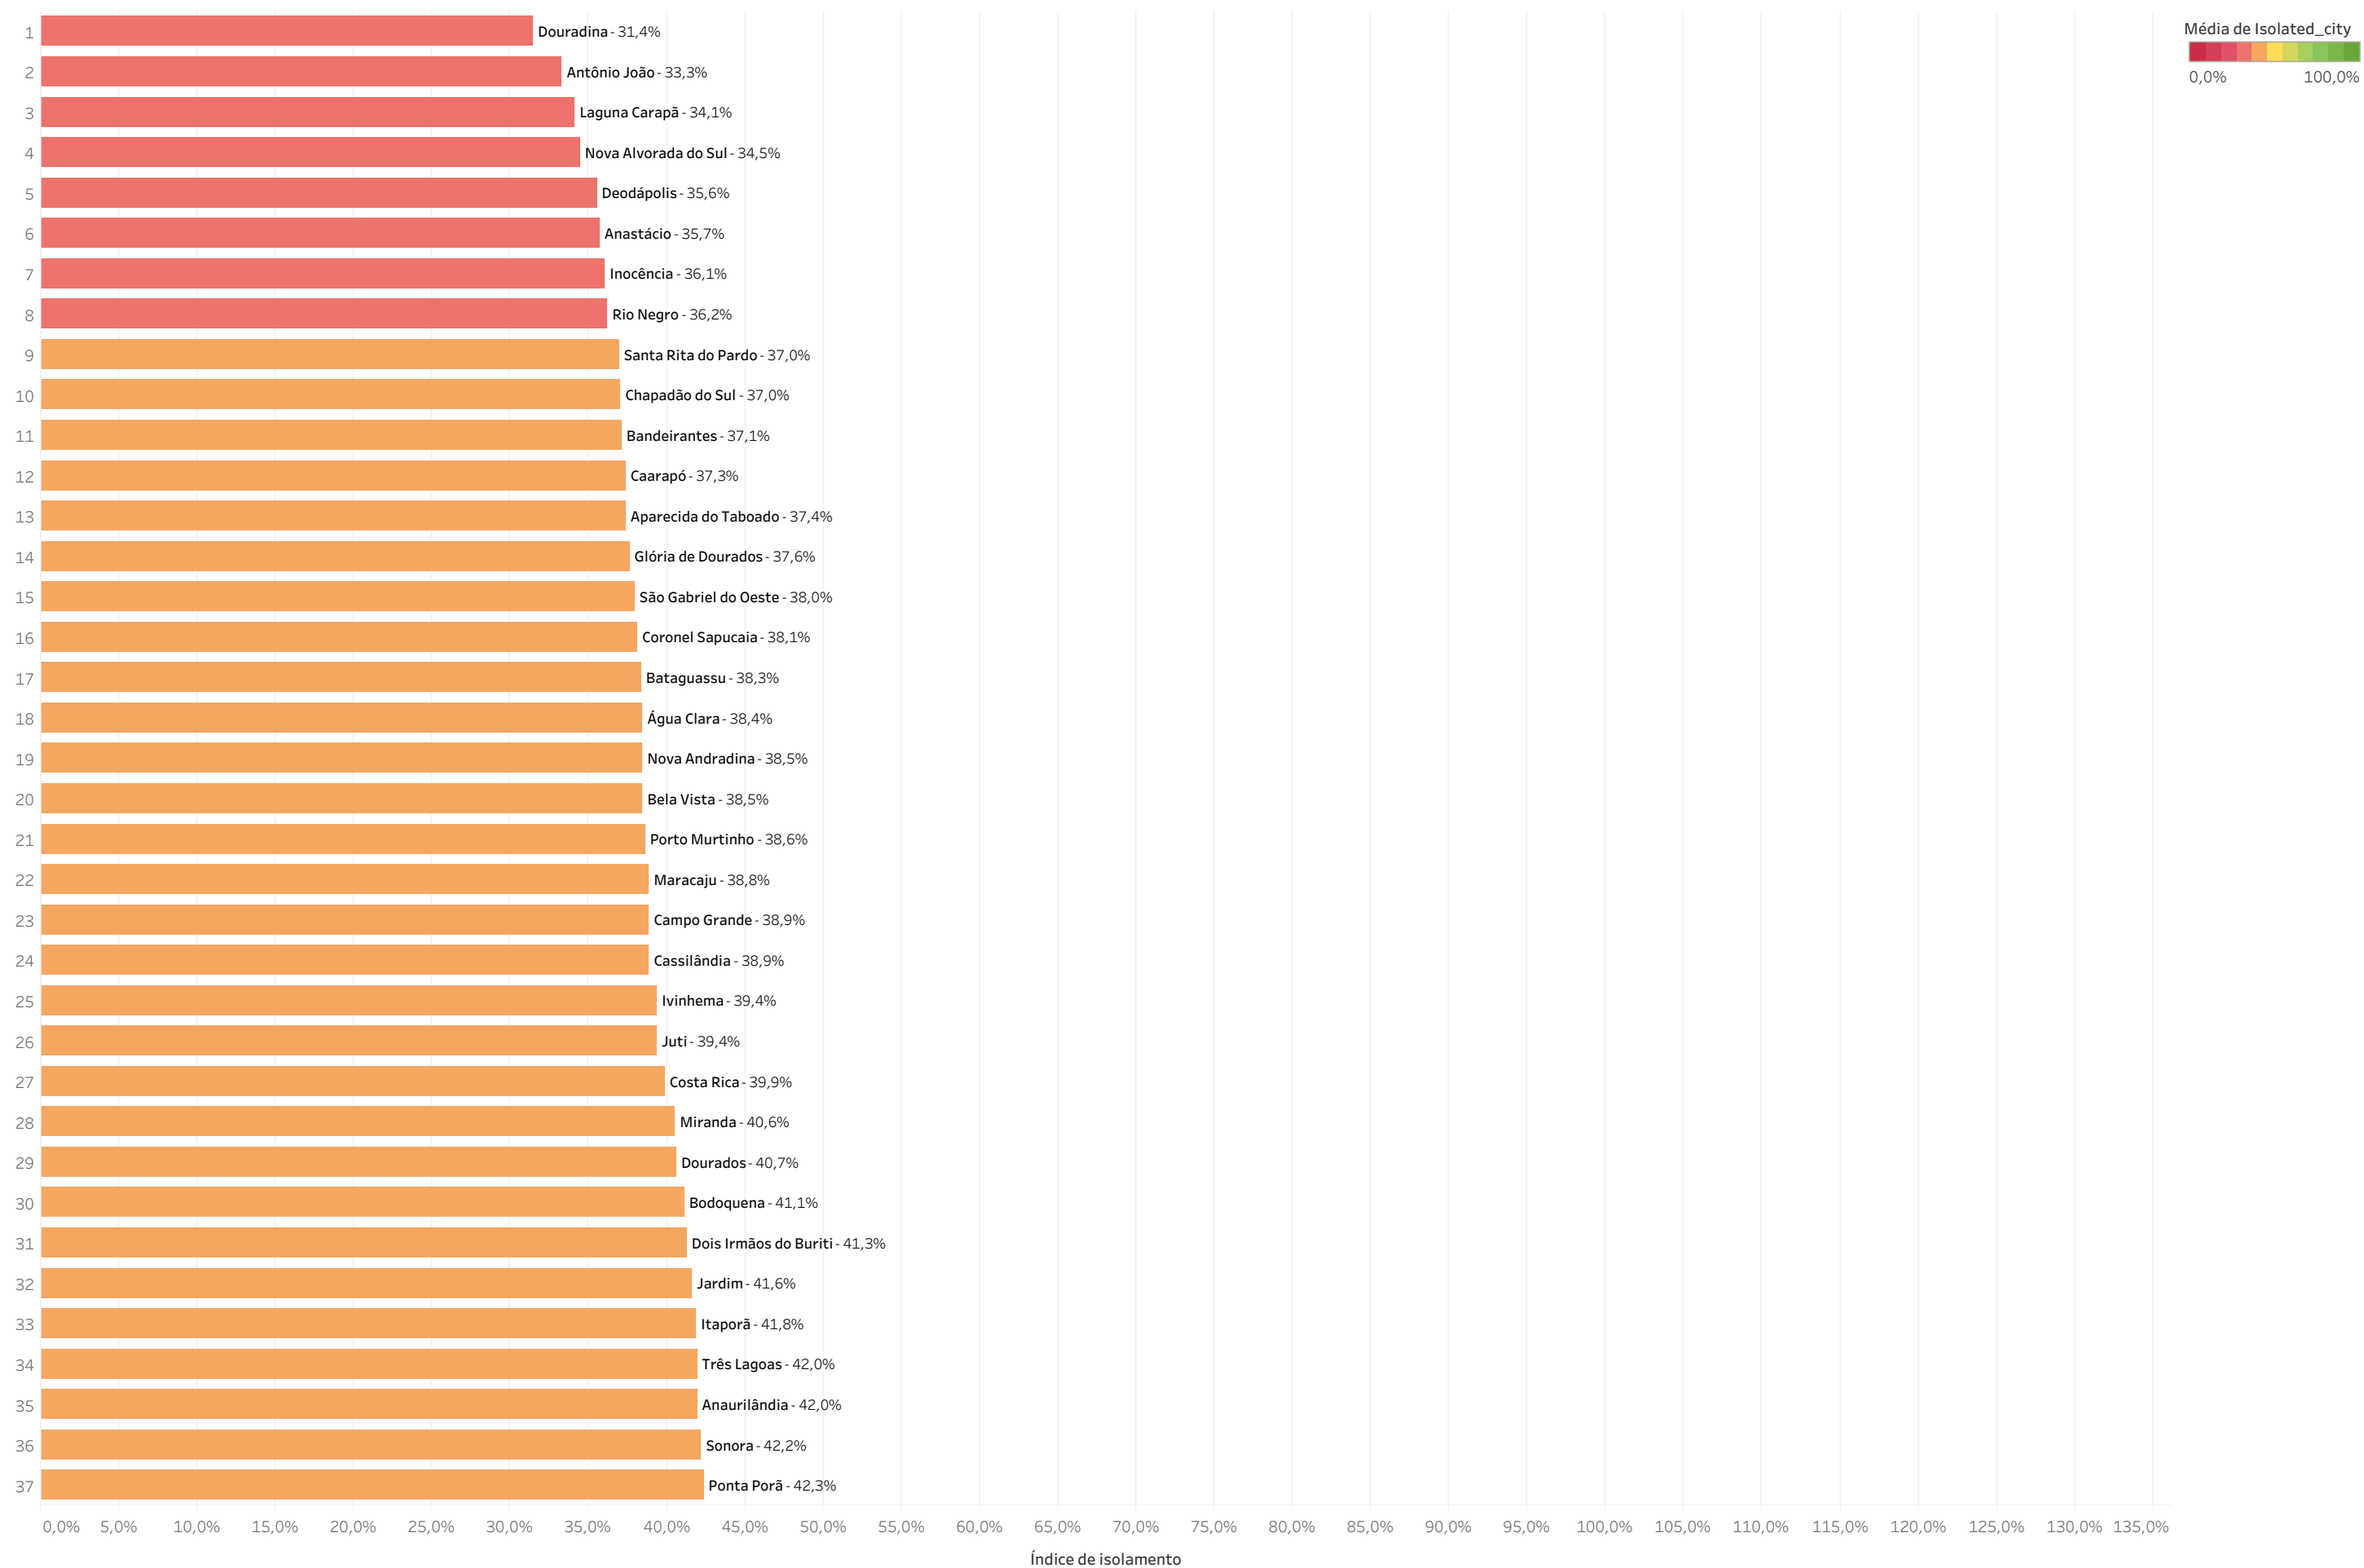

Ranking

Dados de 13/5/2020

Ranking

Dados de 13/5/2020

Média de Isolated_city
0,0% 100,0%

Índice de isolamento

Ranking

Dados de 13/5/2020