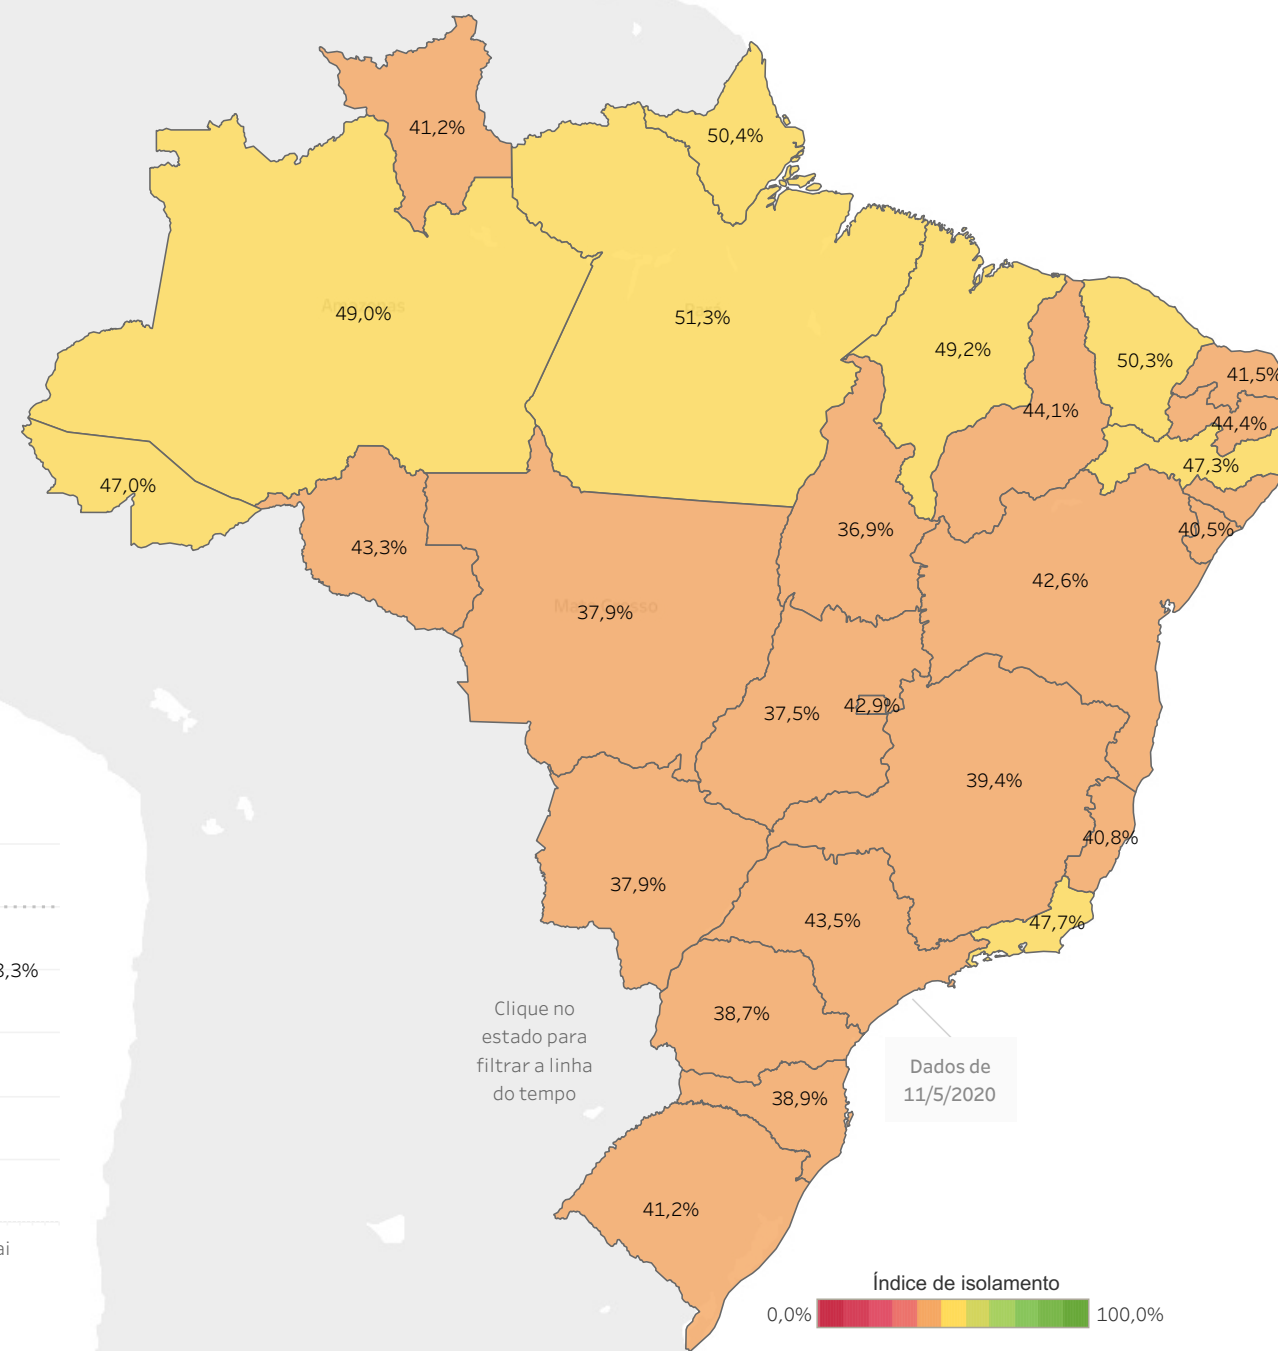

Índice de isolamento social in loco

Índice de isolamento social: **Brasil**

Clique no estado para filtrar a linha do tempo

Dados de 11/5/2020