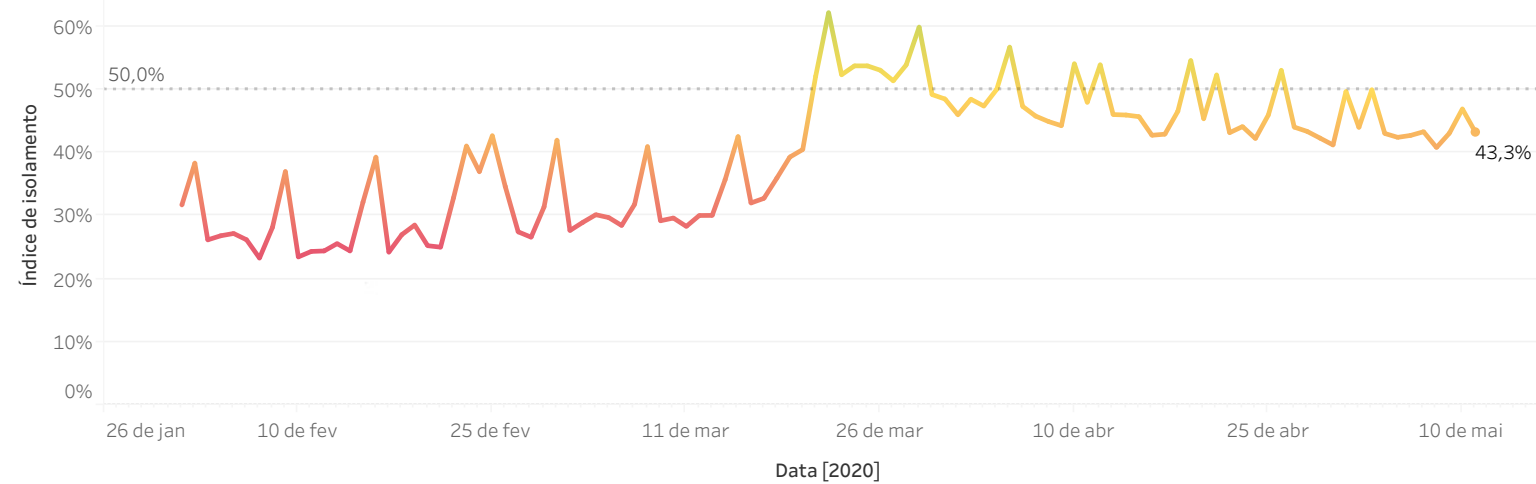

Índice de isolamento social in loco

Índice de isolamento social: **Brasil**

Clique no estado para filtrar a linha do tempo

Dados de 11/5/2020