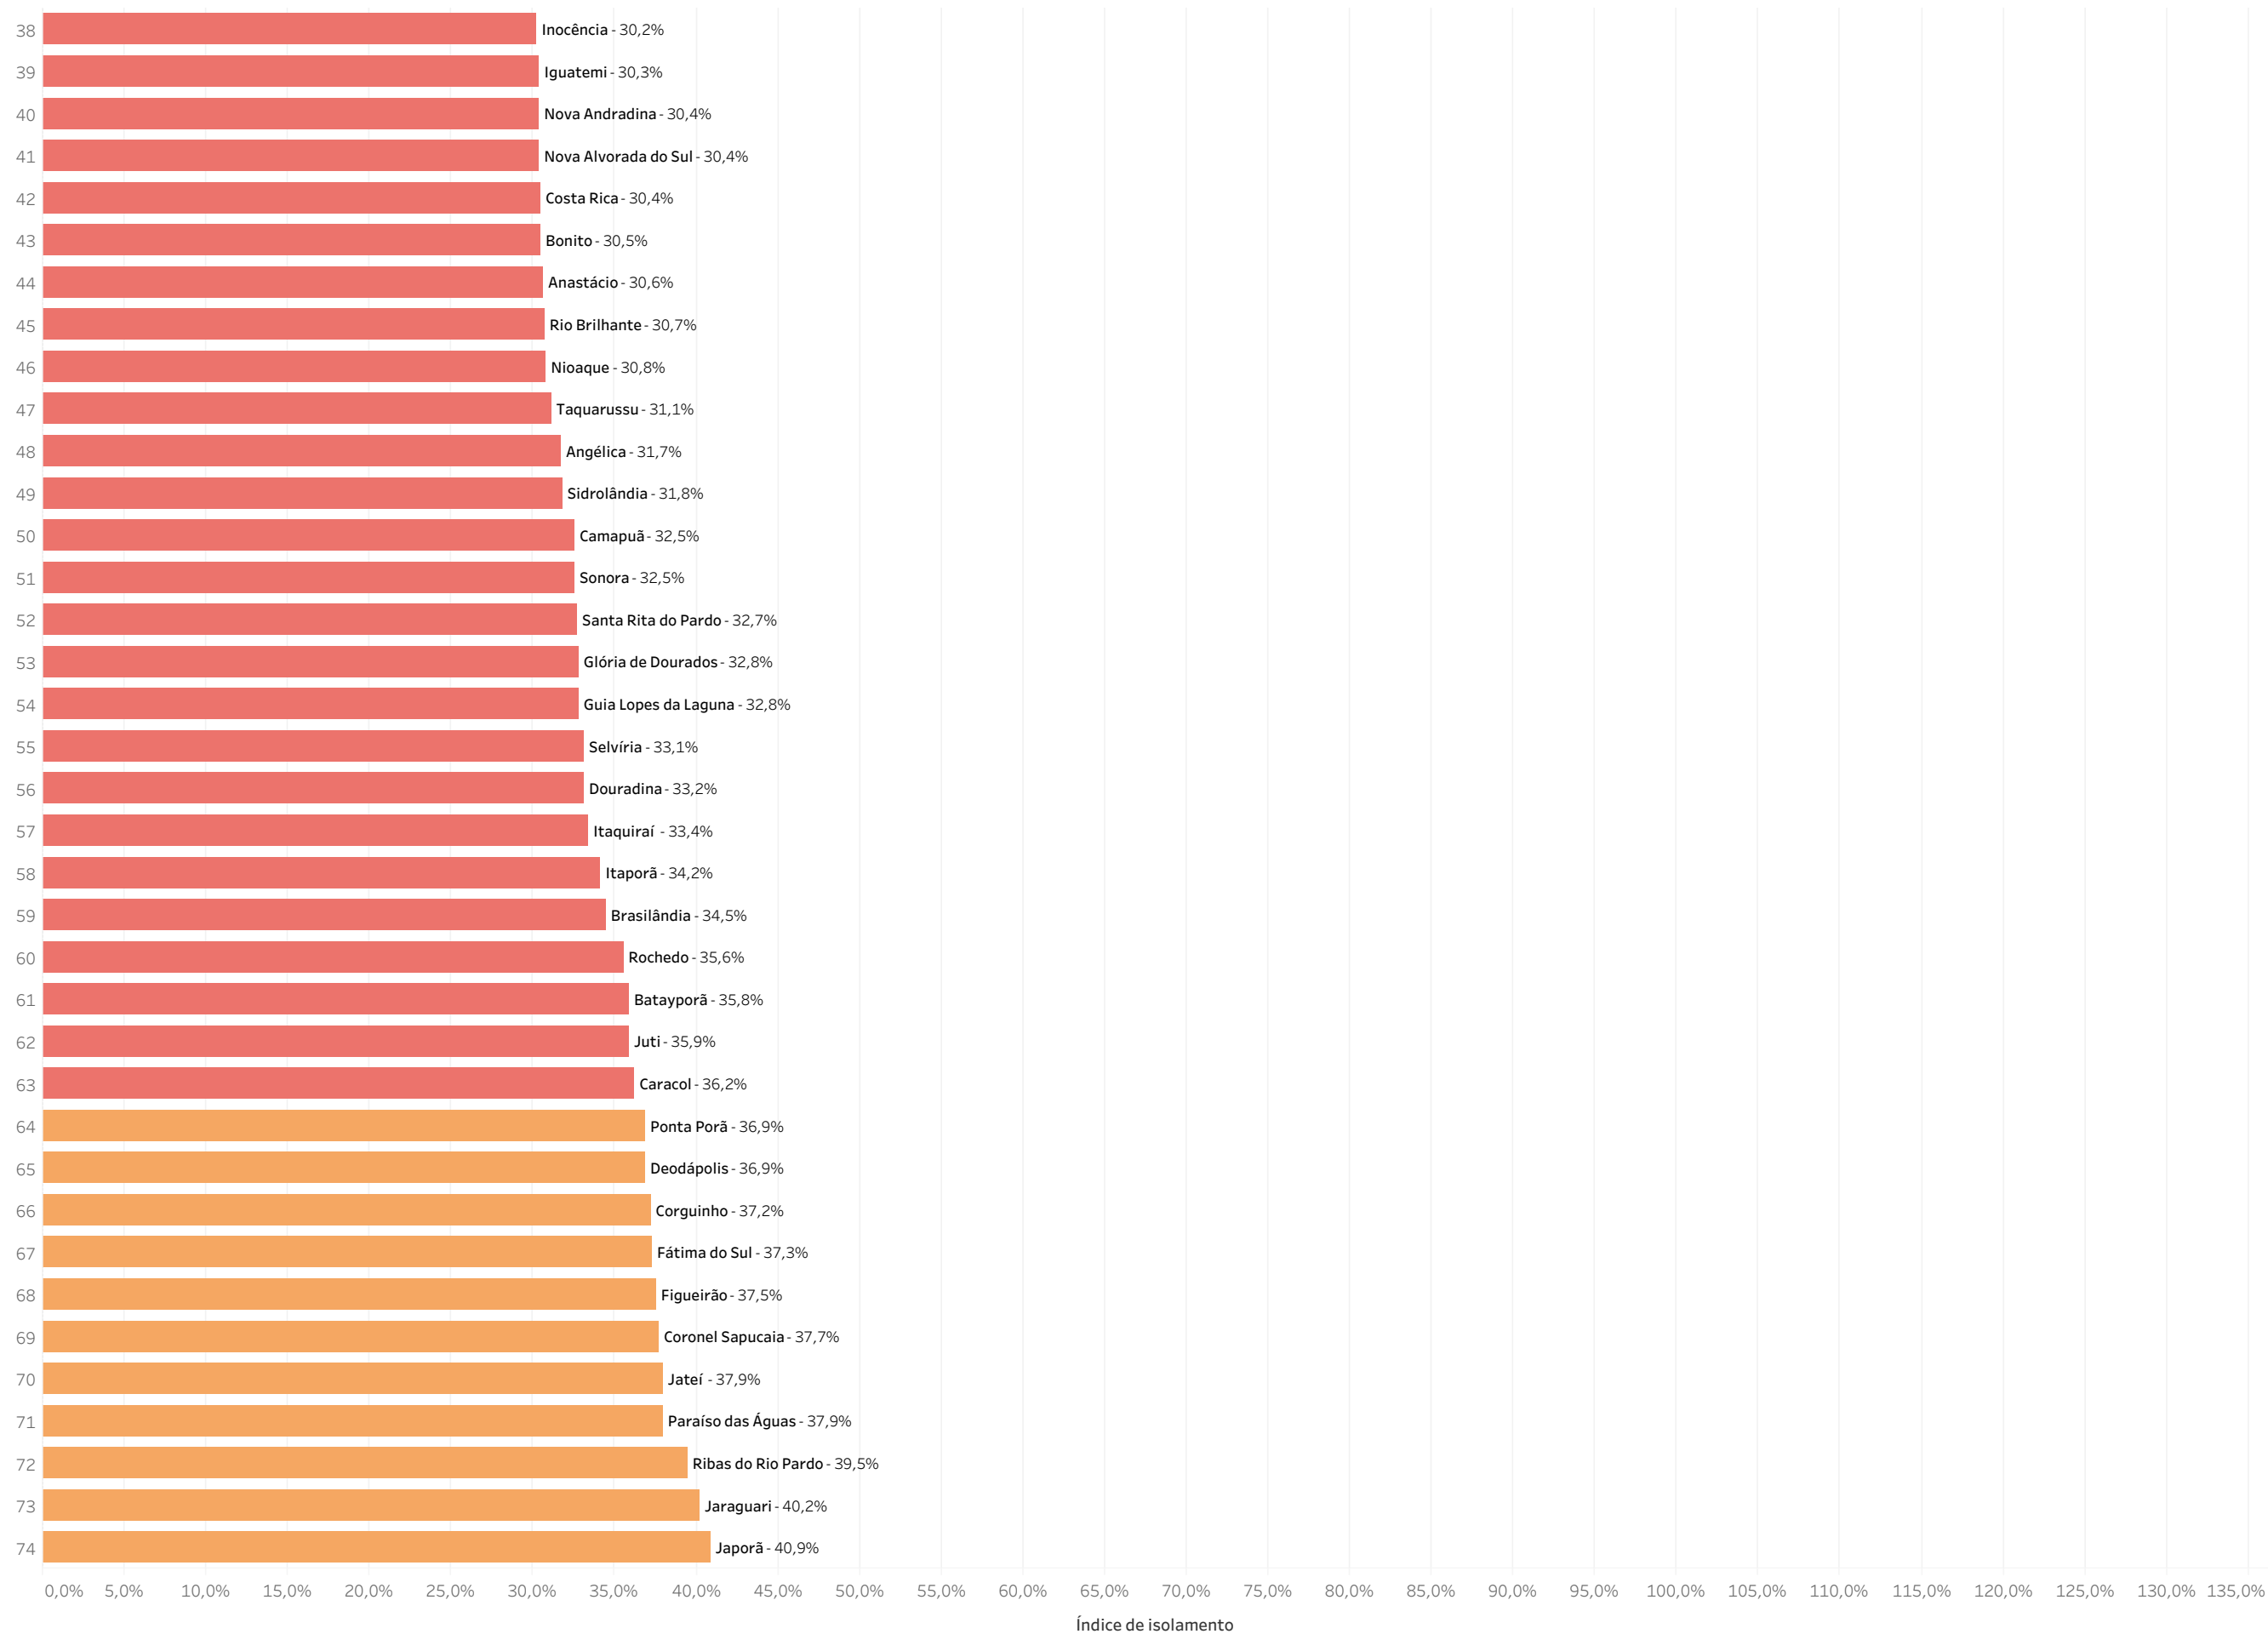

Ranking

Dados de 5/5/2020

Ranking

Dados de 5/5/2020

Média de Isolated_city
0,0% 100,0%

Ranking

Dados de 5/5/2020