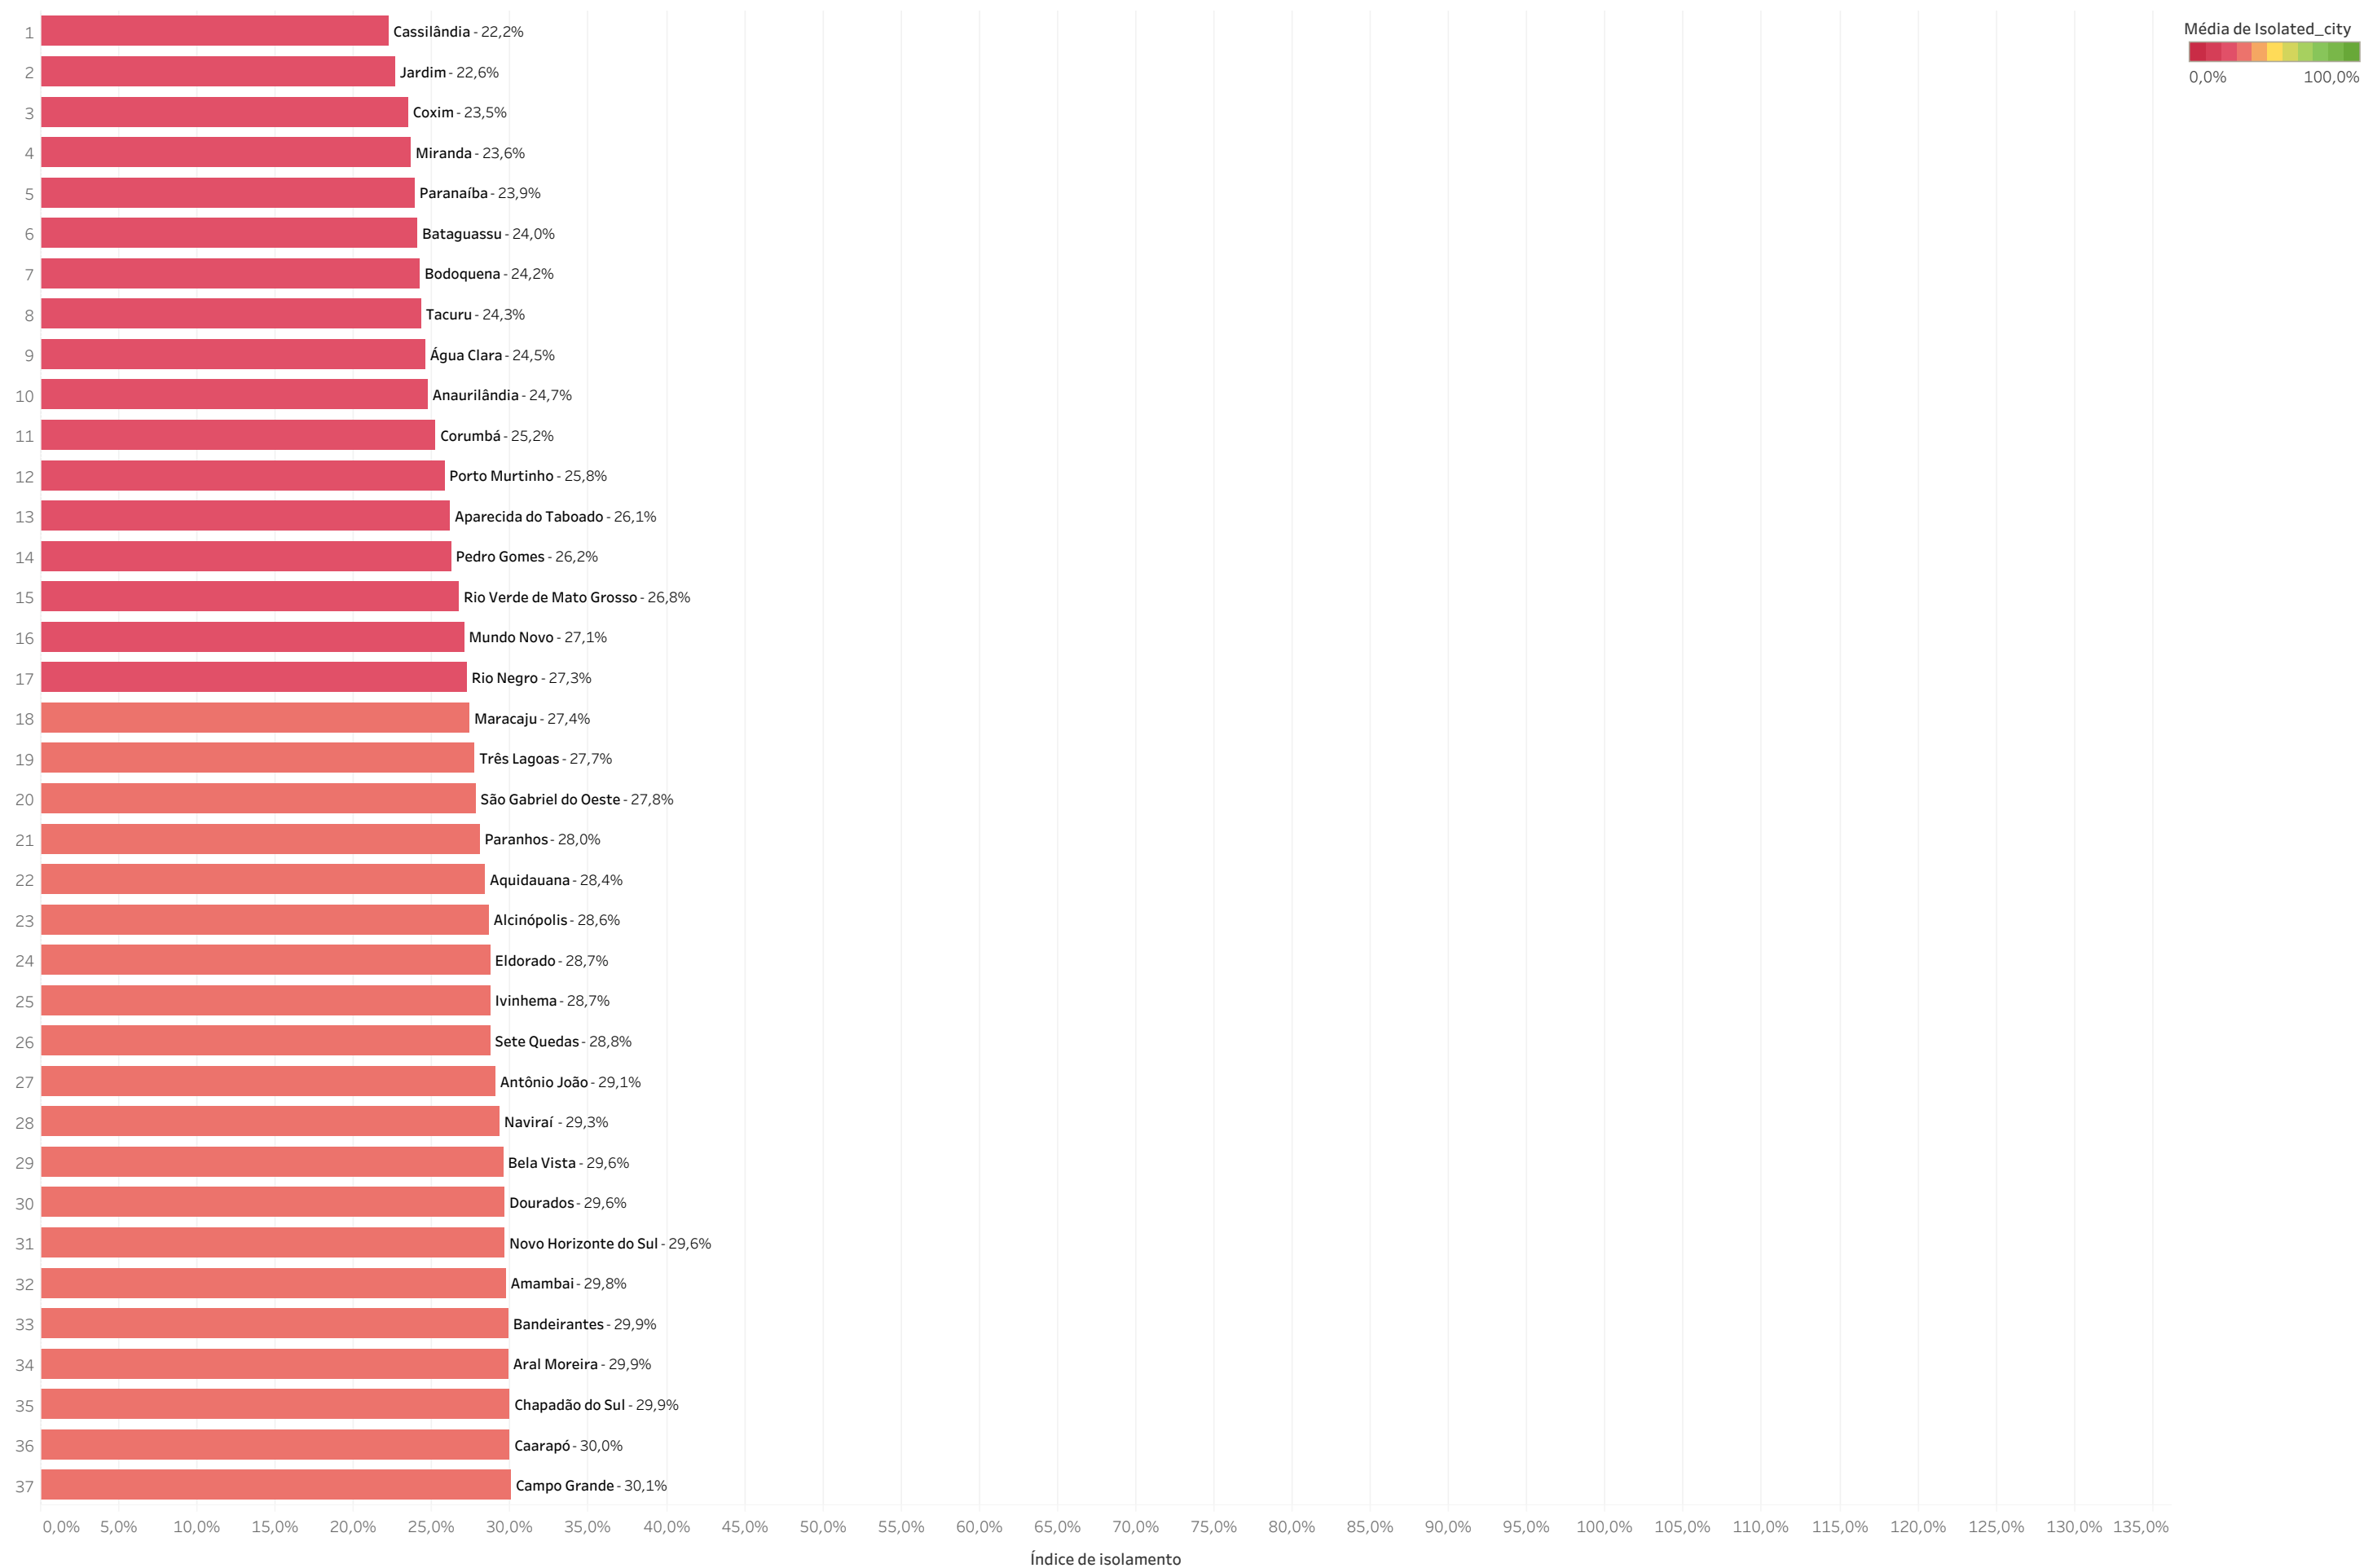

Ranking

Dados de 5/5/2020

Ranking

Dados de 5/5/2020

Média de Isolated_city
0,0% 100,0%

Ranking

Dados de 5/5/2020