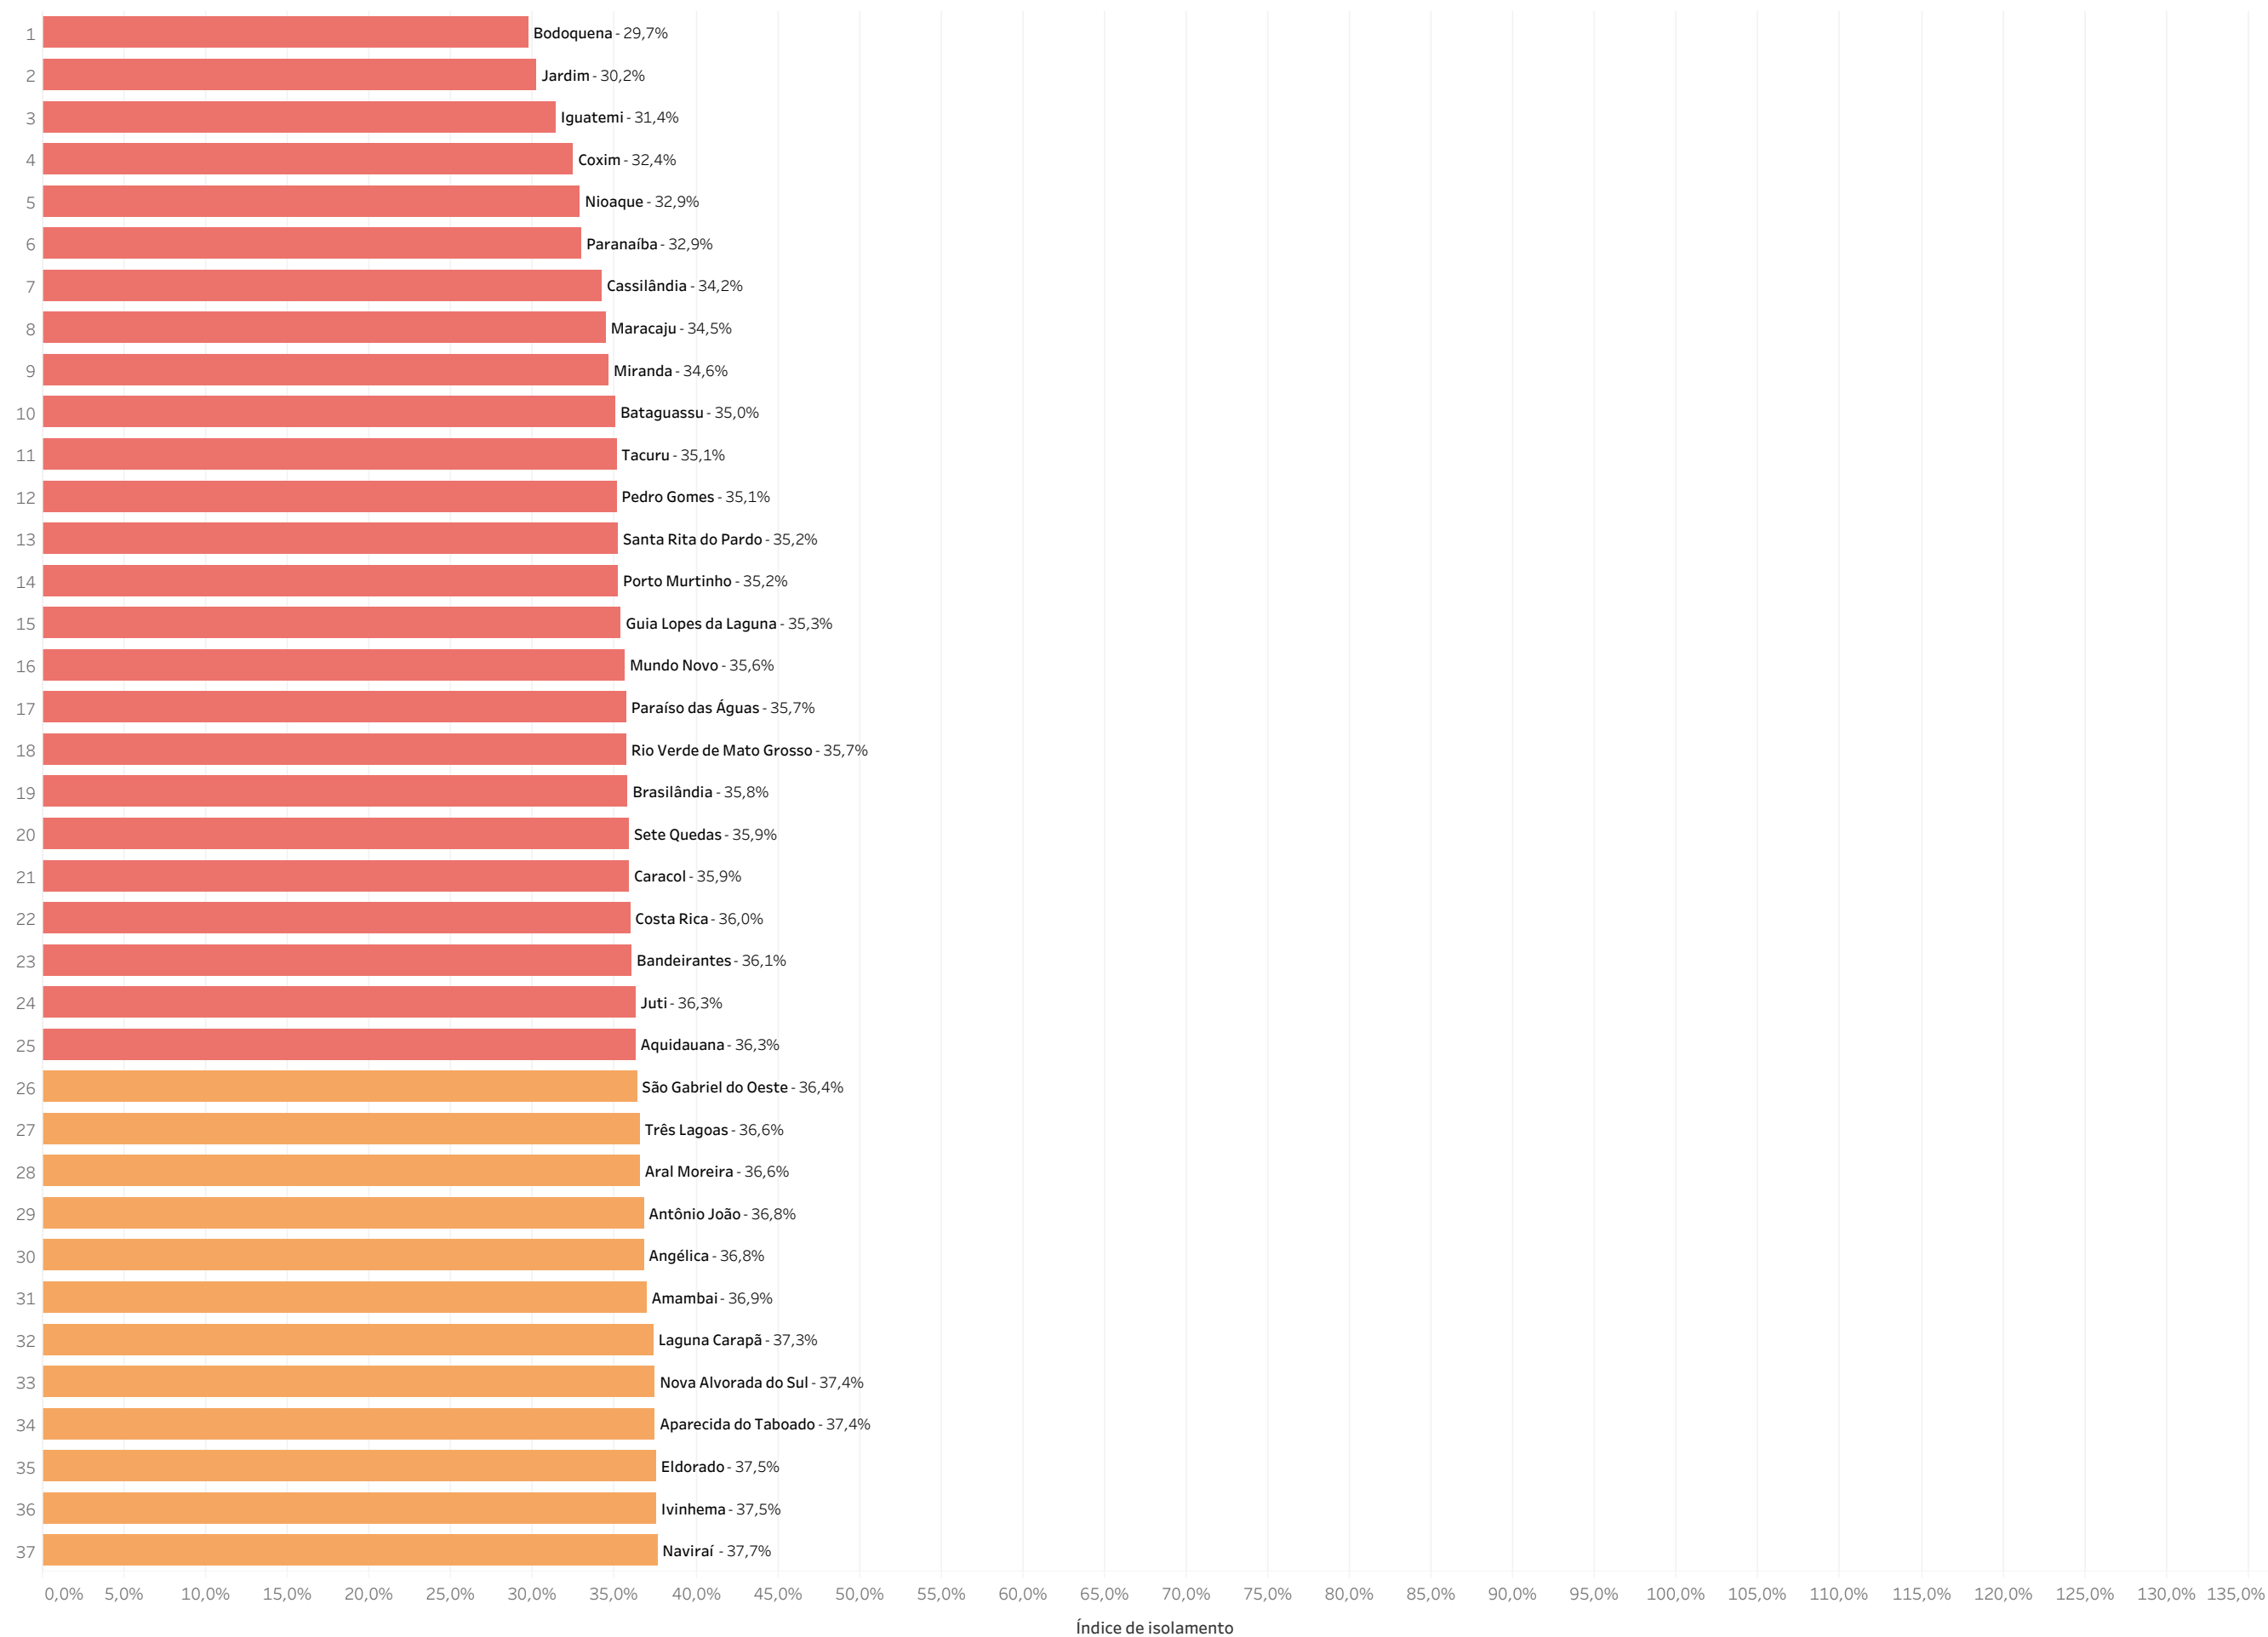

# Ranking

Dados de 4/5/2020

Média de Isolated\_city  
0,0% 100,0%