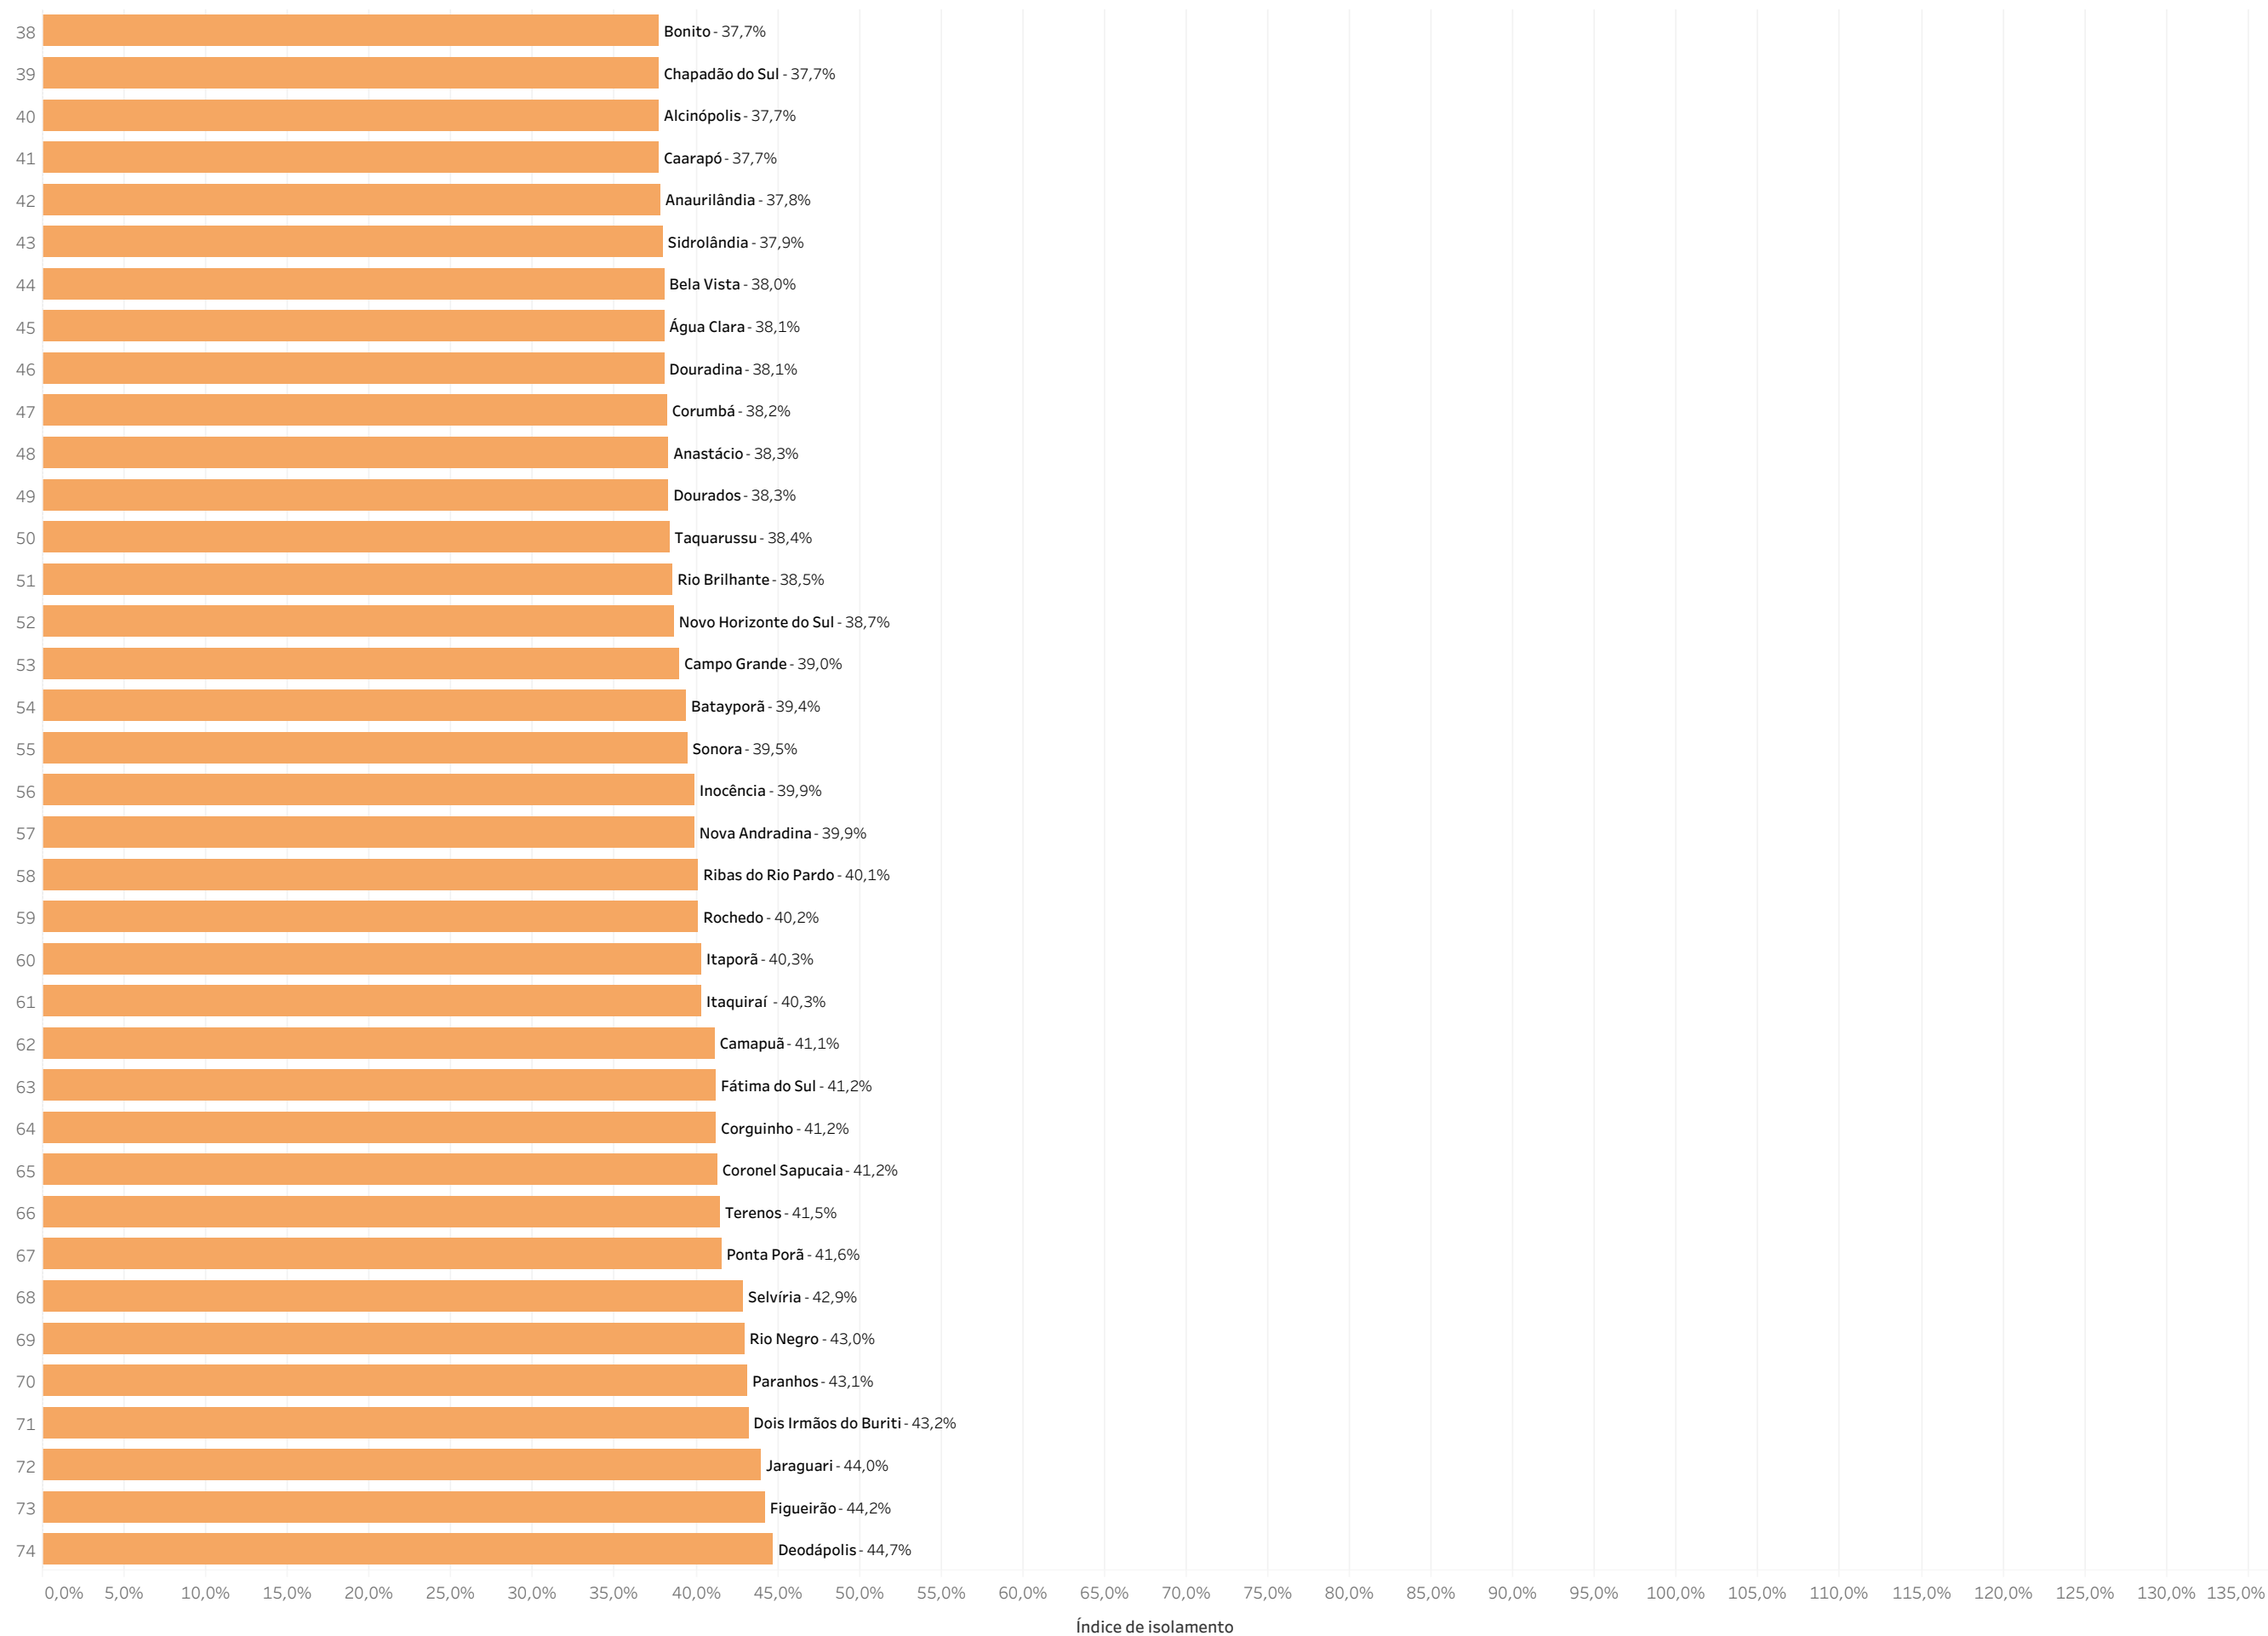

Ranking

Dados de 4/5/2020

Índice de isolamento