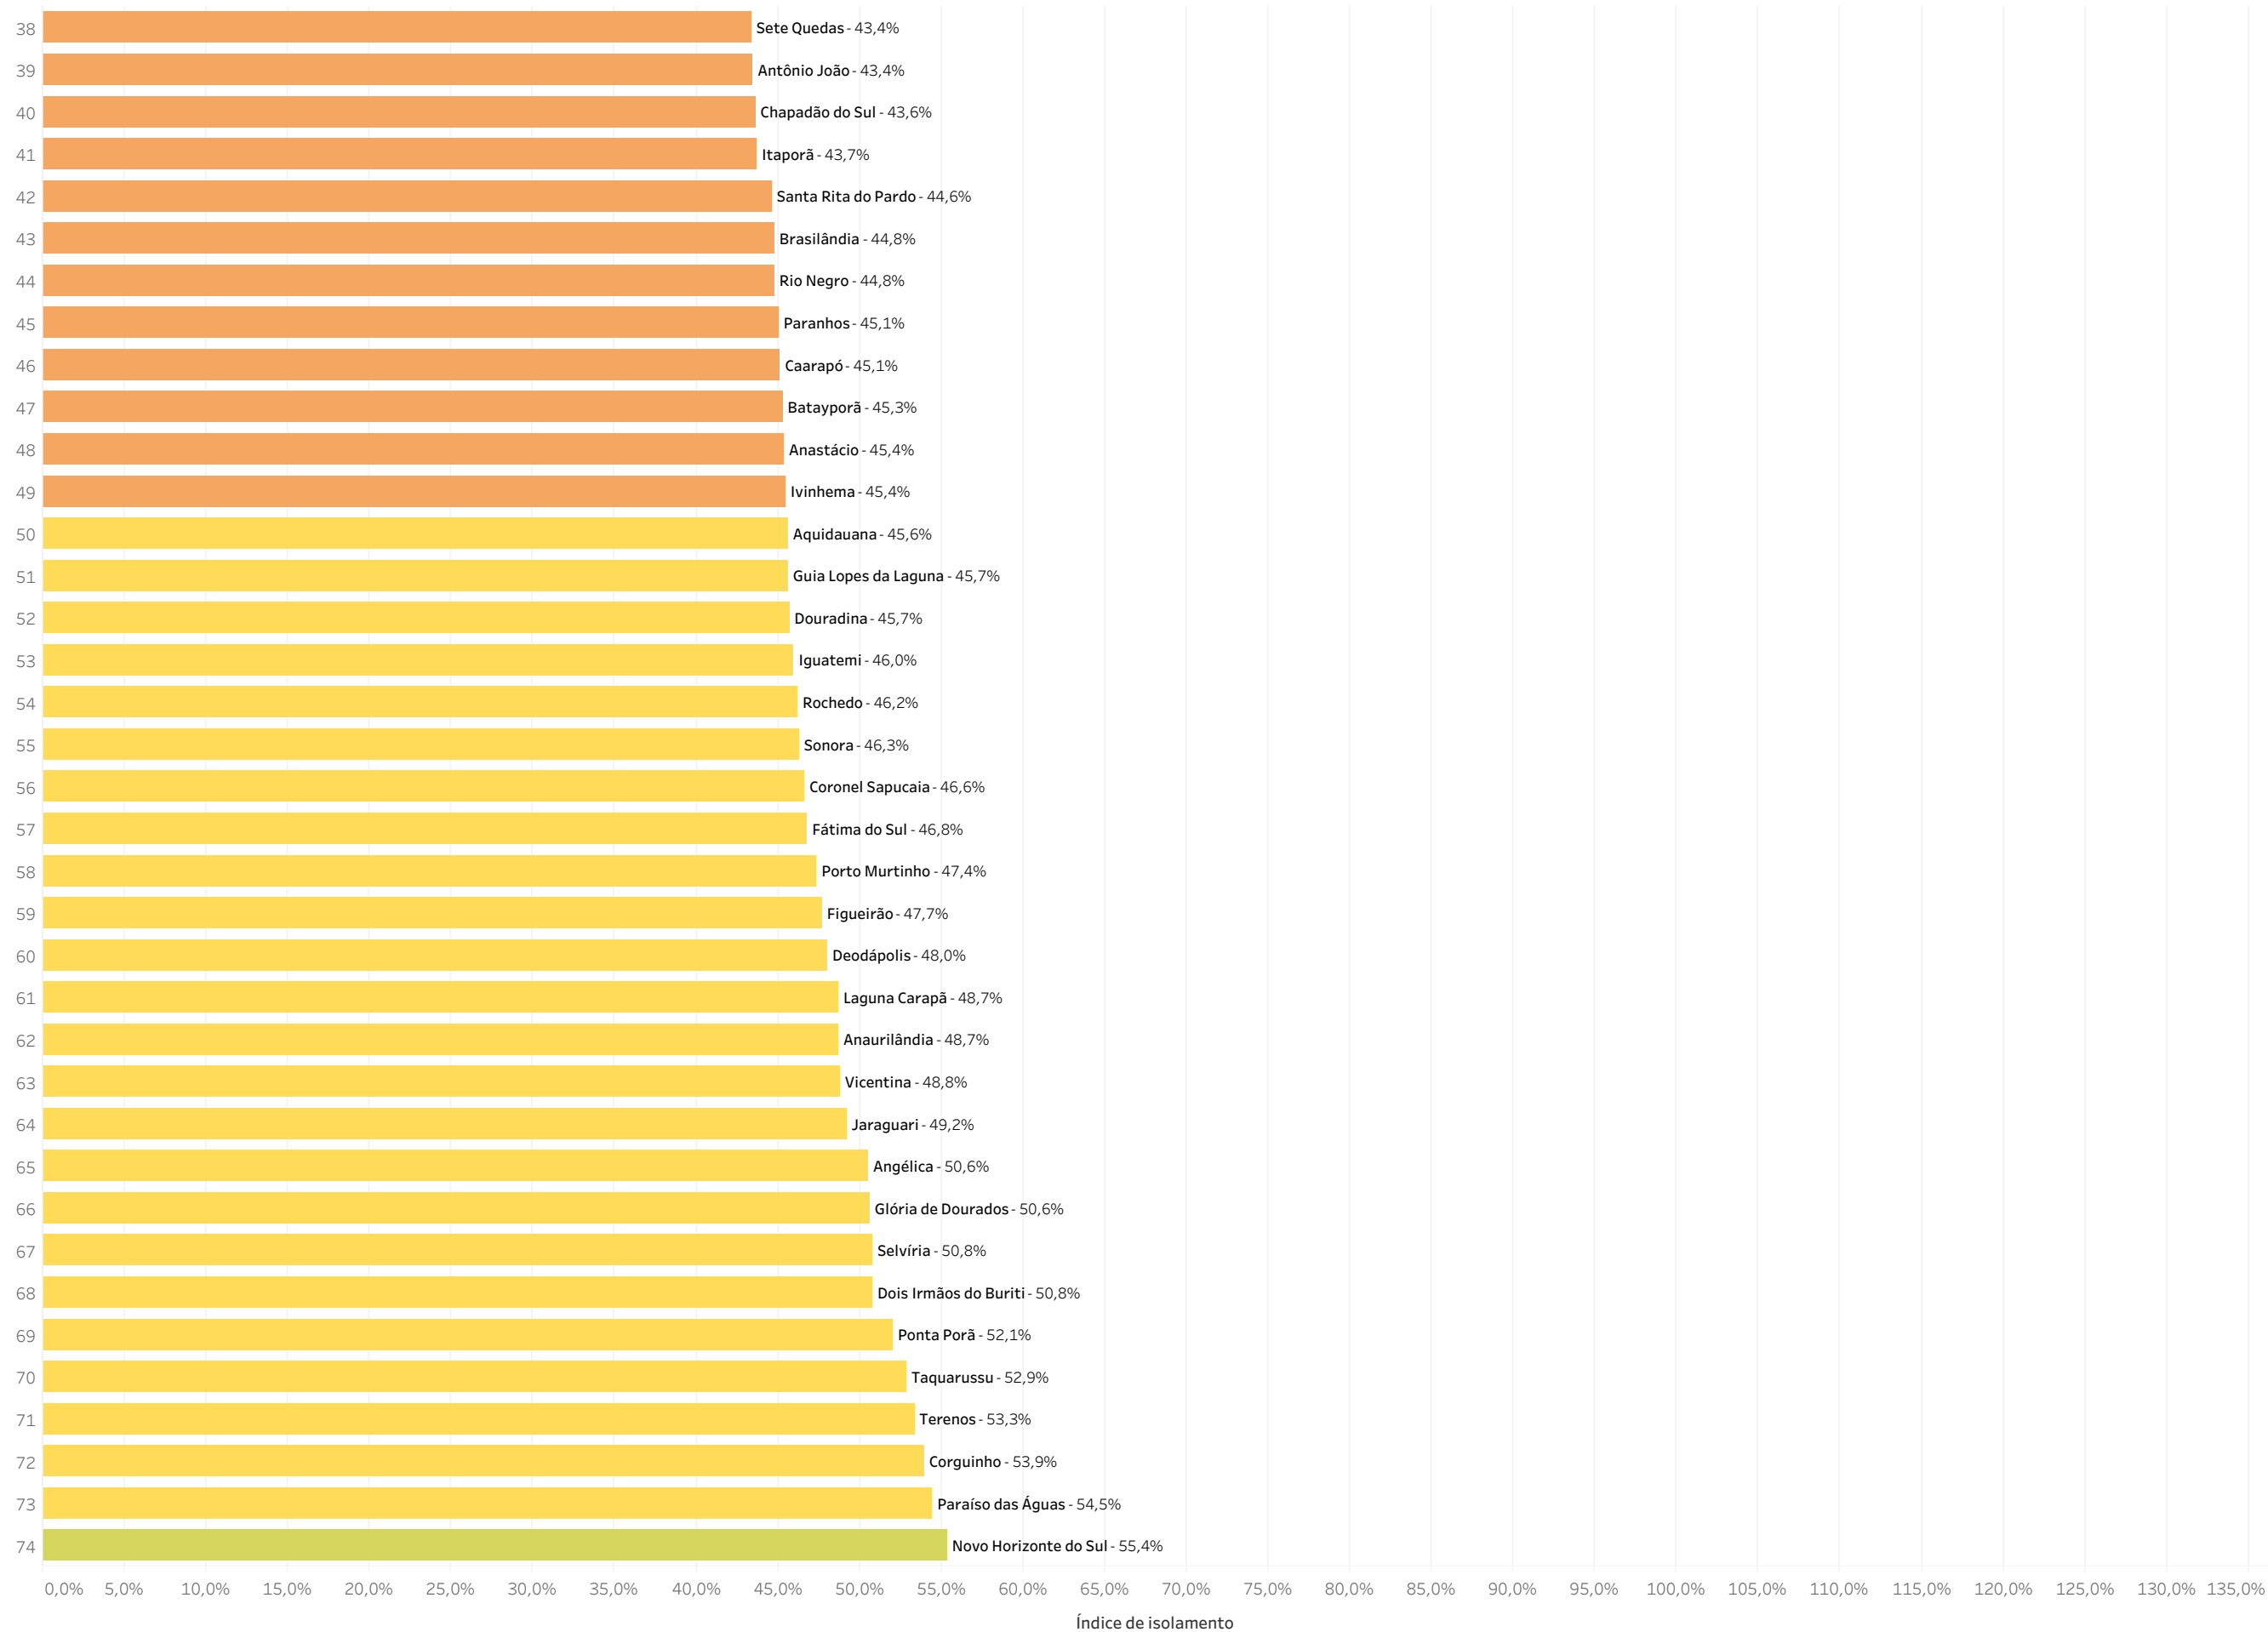

# Ranking

Dados de 27/4/2020

# Ranking

Dados de 27/4/2020

Média de Isolated\_city  
0,0% 100,0%