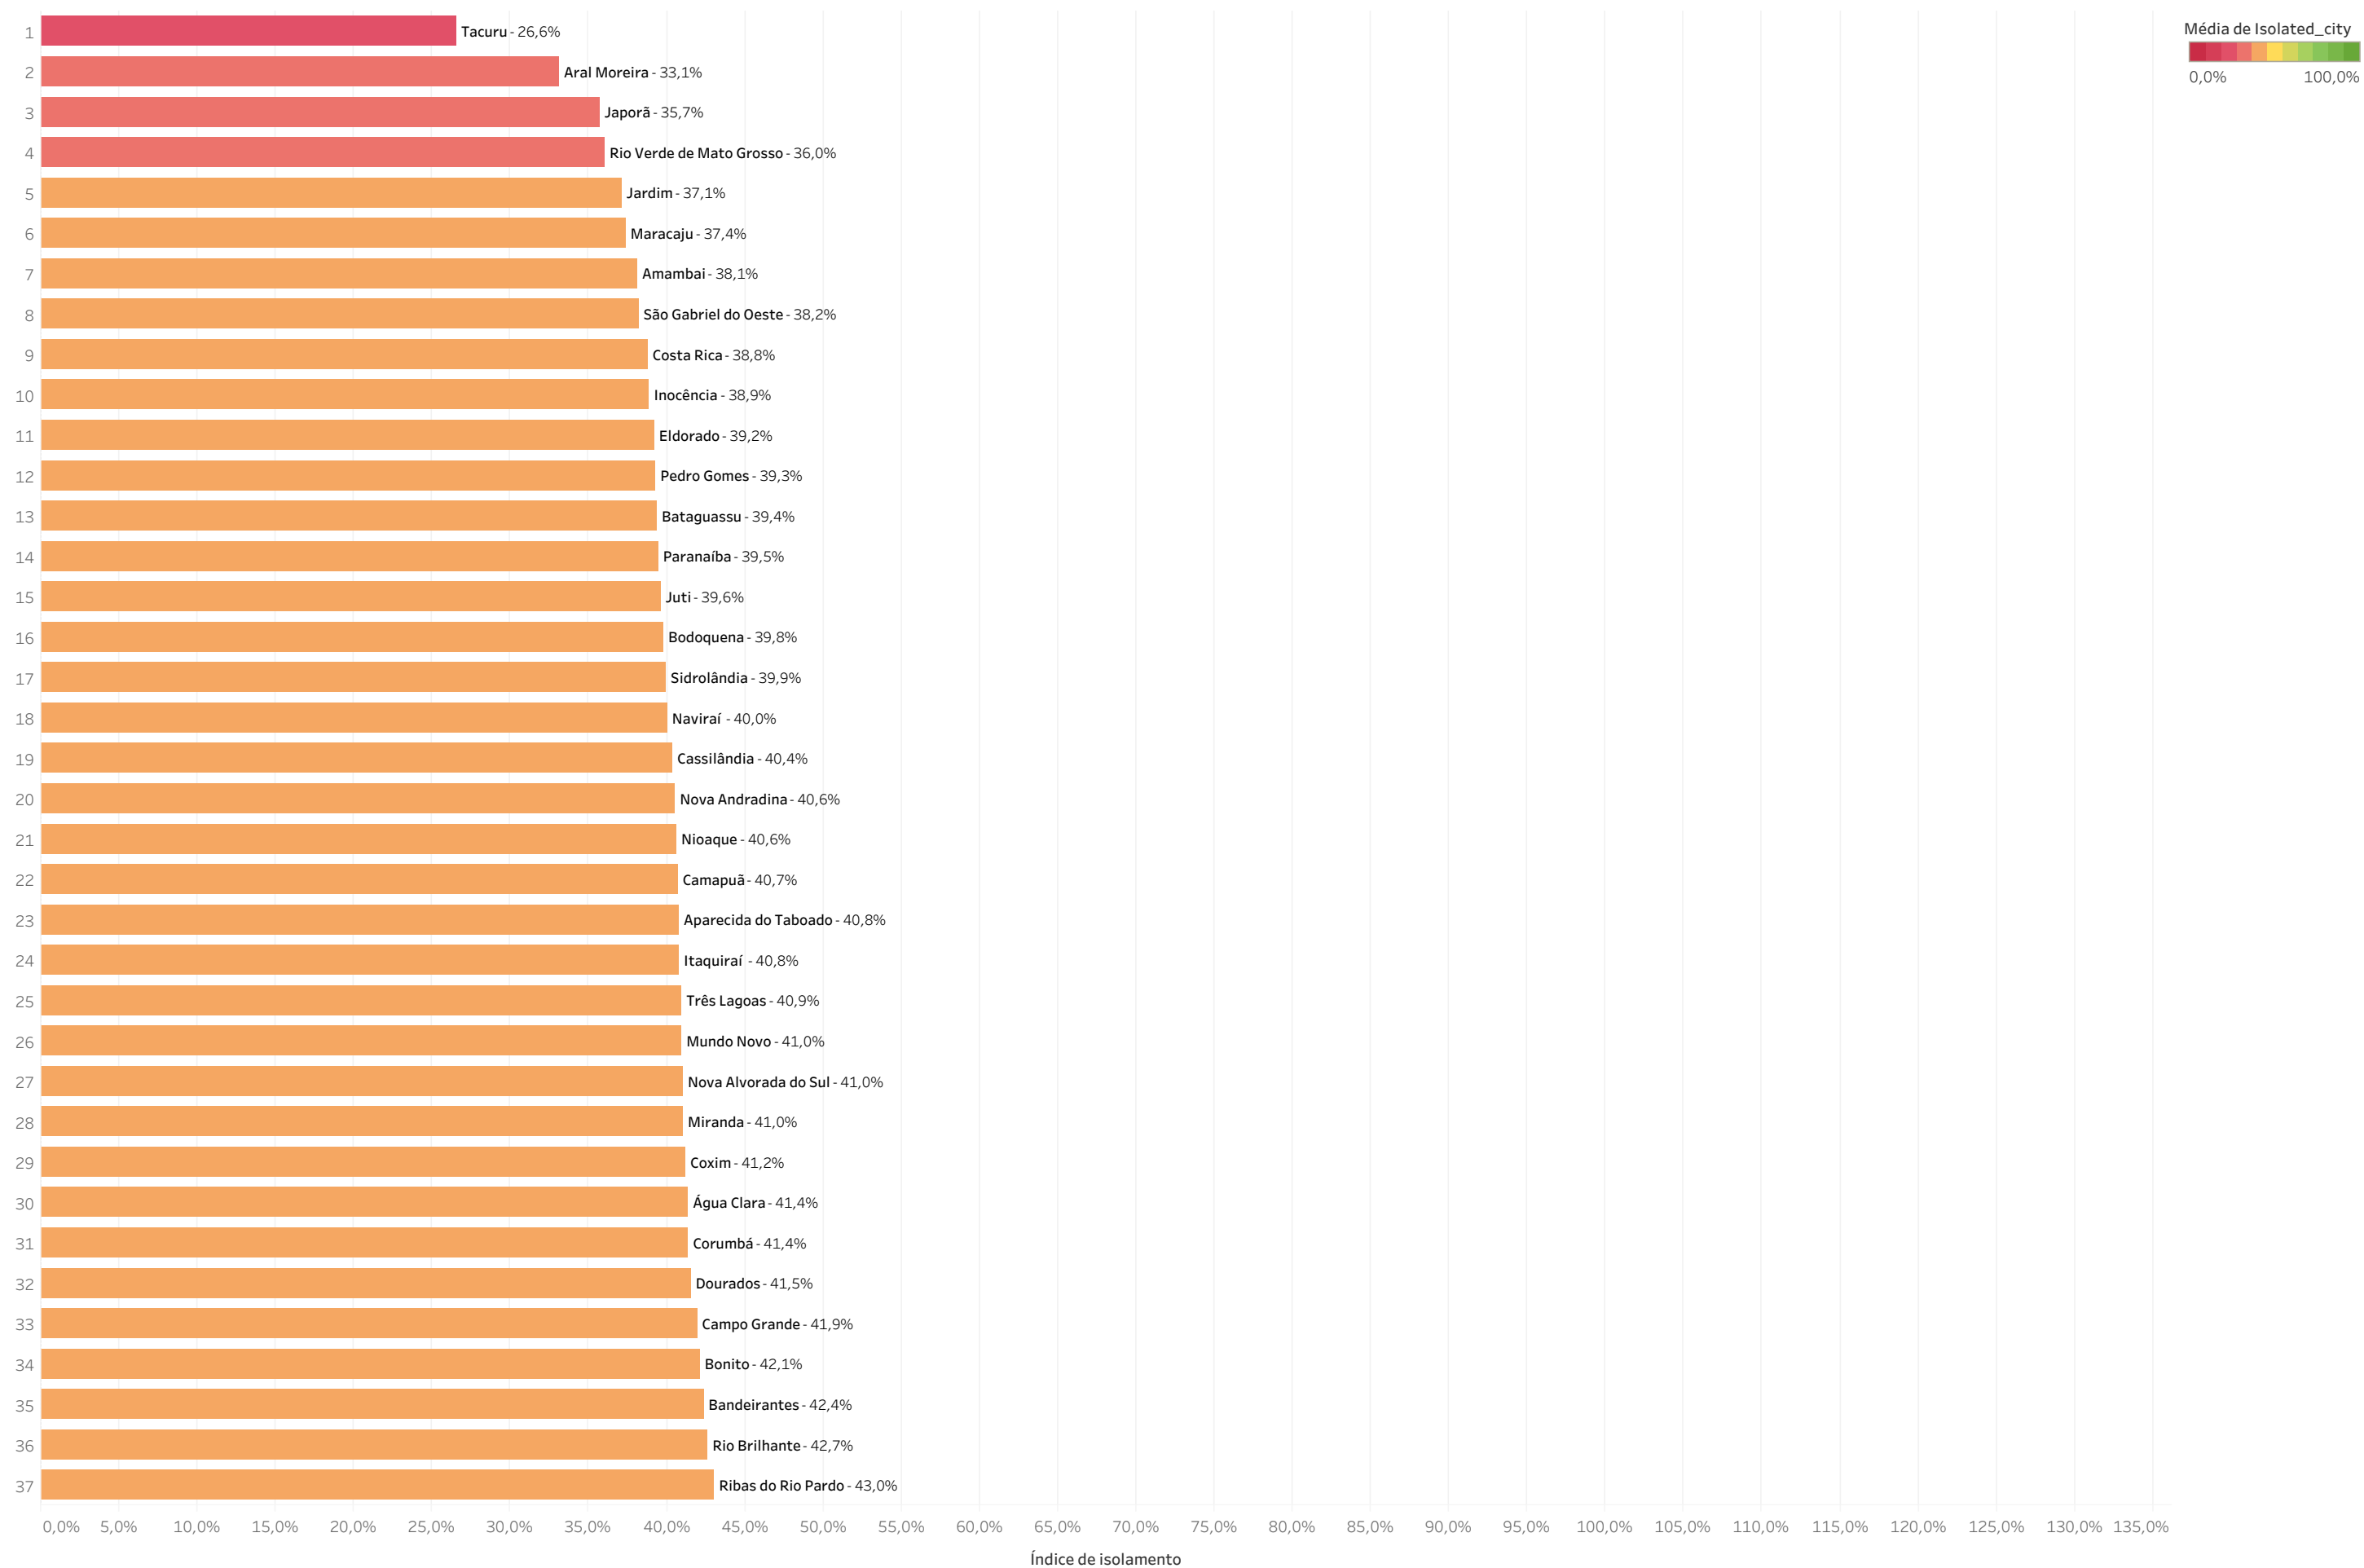

# Ranking

Dados de 27/4/2020

# Ranking

Dados de 27/4/2020

Média de Isolated\_city  
0,0% 100,0%